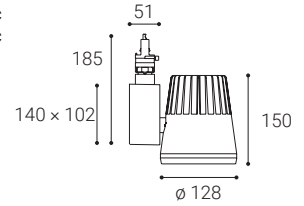

SHOP LIGHT

SHOP LIGHT

SHOP LIGHT, W

#	W	K	lm	↻	CZK**
6090131	45	3.000	3.950	-	3.860 Kč
6090141	45	4.000	4.200	-	3.860 Kč

SHOP LIGHT, B

#	W	K	lm	↻	CZK**
6090133	45	3.000	3.950	-	3.860 Kč
6090143	45	4.000	4.200	-	3.860 Kč