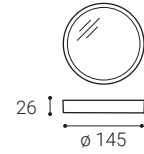

SLIM ON

SLIM-R ON, S # W K lm ↻ CZK**

1183131

W

K

lm

CZK**

10

3.000

800

-

1.298 Kč

W

5 - 8 m²

SLIM-R ON, L # W K lm ↻ CZK**

1183231

W

K

lm

CZK**

20

3.000

1.600

-

1.930 Kč

W

8 - 12 m²

SLIM-Q ON, S # W K lm ↻ CZK**

1183331

W

K

lm

CZK**

10

3.000

800

-

1.298 Kč

W

5 - 8 m²

SLIM-Q ON, L # W K lm ↻ CZK**

1183431

W

K

lm

CZK**

20

3.000

1.600

-

1.930 Kč

W

8 - 12 m²

** Price with VAT
Preis mit MwSt
Cena s DPH
Cena s DPH

W White
Weiß
Bílá
Biela