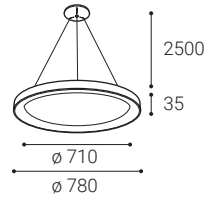

BELLA SLIM P-Z

BELLA SLIM P-Z 78, W # W K lm ↻ CZK**

3271951	60	2 CCT*	4.200	-	10.176 Kč
3271951D	60	2 CCT*	4.200	DALI/PUSH	13.124 Kč

W

CASAMBI option

BELLA SLIM P-Z 78, B # W K lm ↻ CZK**

3271953	60	2 CCT*	4.200	-	10.176 Kč
3271953D	60	2 CCT*	4.200	DALI/PUSH	13.124 Kč

B

CASAMBI option

BELLA SLIM P-Z 78, CF # W K lm ↻ CZK**

3271958	60	2 CCT*	4.200	-	10.176 Kč
3271958D	60	2 CCT*	4.200	DALI/PUSH	13.124 Kč

CF

CASAMBI option

*2 CCT SWITCH

Ceiling p.99
Deckenleuchte s.99
Stropní str.99
Stropná str.99

** Price with VAT
Preis mit MwSt
Cena s DPH
Cena s DPH

CASAMBI option

For info see p.318
Für Info siehe S.318
Info na s.318
Info na s.318