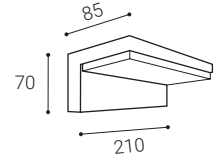

HUGO

#	W	K	lm	↻	CZK**
5200334	9	3.000	376	-	1.930 Kč

#	W	K	lm	↻	CZK**
5200434	9	3.000	376	-	2.456 Kč

** Price with VAT
Preis mit MwSt
Cena s DPH
Cena s DPH

A Anthracite
Antrazit
Antracitová
Antracitová