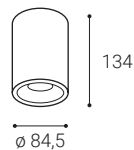

Recessed p.149
Eingebaut s.149
Zápustná str.149
Zápustná str.149