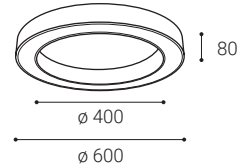

SATURN

SATURN 60, W

#	W	K	lm		CZK**
1270551	50	2 CCT*	3.300	-	6.843 Kč
1270551D	50	2 CCT*	3.300	DALI/PUSH	8.948 Kč

W

SATURN 60, B

#	W	K	lm		CZK**
1270553	50	2 CCT*	3.300	-	6.843 Kč
1270553D	50	2 CCT*	3.300	DALI/PUSH	8.948 Kč

B

SATURN 80, W

#	W	K	lm		CZK**
1270631	80	3.000	6.400	-	8.702 Kč
1270641	80	4.000	6.600	-	8.702 Kč
1270631D	80	3.000	6.400	DALI/PUSH	11.334 Kč
1270641D	80	4.000	6.600	DALI/PUSH	11.334 Kč

W

SATURN 80, B

#	W	K	lm		CZK**
1270653	80	2 CCT*	6.600	-	11.053 Kč
1270653D	80	2 CCT*	6.600	DALI/PUSH	13.685 Kč

B

*2 CCT SWITCH

Suspended p.225
Pendelleuchte s.225
Závěsné str.225
Závěsné str.225

For info see p.318
Für Info siehe S.318
Info na s.318
Info na s.318

** Price with VAT
Preis mit MwSt
Cena s DPH
Cena s DPH

W
White
Weiß
Bílá
Biela

B
Black
Schwarz
Černá
Čierna