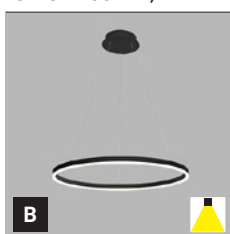

CIRCLE 80 P-Z, B