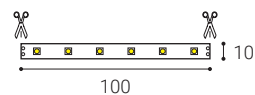

LEDSTRIP

LEDSTRIP 5W

#	W	K	lm		CZK/m**
7260131	5W/m	3.000	460/m	60LED/m	281 Kč
7260141	5W/m	4.000	500/m	60LED/m	281 Kč

LEDSTRIP 10W

#	W	K	lm		CZK/m**
7260231	10W/m	3.000	920/m	180LED/m	456 Kč
7260241	10W/m	4.000	950/m	180LED/m	456 Kč

LEDSTRIP 20W

#	W	K	lm		CZK/m**
7260331	20W/m	3.000	1.750/m	240LED/m	526 Kč
7260341	20W/m	4.000	1.850/m	240LED/m	526 Kč

LEDSTRIP RGB

#	W	Color	lm		CZK/m**
7260401	14W/m	RGB	-	60LED/m	421 Kč

** Price with VAT
Preis mit MwSt
Cena s DPH
Cena s DPH