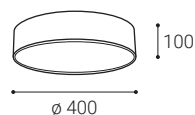

MONO 40 | 60

MONO 40, W # W K lm ↻ CZK**

1271251	30	2 CCT*	1.900	-	2.877 Kč
1271251D	30	2 CCT*	1.900	DALI/PUSH	4.667 Kč

W

MONO 40, B # W K lm ↻ CZK**

1271253	30	2 CCT*	1.900	-	3.158 Kč
1271253D	30	2 CCT*	1.900	DALI/PUSH	4.948 Kč

B

MONO 60, W # W K lm ↻ CZK**

1271331	60	3.000	3.700	-	4.913 Kč
1271341	60	4.000	3.900	-	4.913 Kč
1271331D	60	3.000	3.700	DALI/PUSH	7.018 Kč
1271341D	60	4.000	3.900	DALI/PUSH	7.018 Kč
1271351	60	2 CCT*	3.900	-	5.614 Kč
1271351D	60	2 CCT*	3.900	DALI/PUSH	7.720 Kč

W

MONO 60, B # W K lm ↻ CZK**

1271353	60	2 CCT*	3.900	-	5.614 Kč
1271353D	60	2 CCT*	3.900	DALI/PUSH	7.720 Kč

B

*2 CCT SWITCH

Suspended p.232
Pendelleuchte s.232
Závěsné str.232
Závěsné str.232