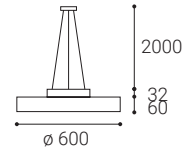

** Price with VAT
Preis mit MwSt
Cena s DPH
Cena s DPH

White
Weiß
Bílá
Biela

Black
Schwarz
Černá
Čierna

RINGO 60 Z

RINGO 60 Z

RINGO 60 P-Z, W

	#	W	K	lm	↻	CZK**
	3111131	54	3.000	4.580	-	11.860 Kč
	3111131D	54	3.000	4.580	DALI/PUSH	15.440 Kč