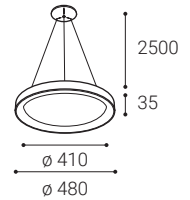

Ceiling p.98
Deckenleuchte s.98
Stropní str.98
Stropná str.98