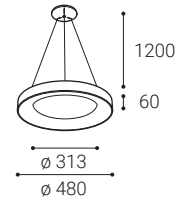

BELLA 48 P-Z, B

#	W	K	lm		CZK**
3270333	40	3.000	2.430	-	4.316 Kč
3270353	40	2 CCT*	2.430	-	4.562 Kč
3270353D	40	2 CCT*	2.430	DALI/PUSH	6.527 Kč