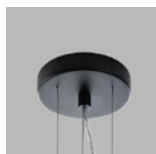

Black rose
Schwarzer Baldachin
Černá rozeta
Čierna podstava

For info see p.318
Für Info siehe S.318
Info na s.318
Info na s.318

** Price with VAT
Preis mit MwSt
Cena s DPH
Cena s DPH

White
Weiß
Bílá
Biela

Black
Schwarz
Černá
Čierna