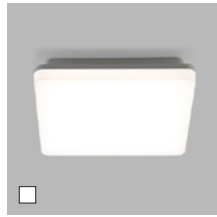

ROUND II 25 60

ROUND II 30 60

ROUND II 40 60

ROUND II 30 HF 61

Ceiling lighting | Deckenleuchten | Stropní svítidla | Stropné svietidlá

Diffused | Diffuss | Difuzní | Difúzne

SQUARE II 25 65

SQUARE II 30 65