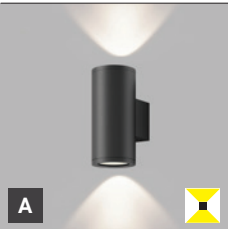

-

-

1.228 Kč

A

NEW

IP 54

MIDO 2, A # W K lm ↻ CZK**

5131604