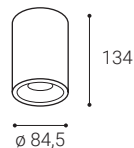

B

Recessed p.147
Eingebaut s.147
Zápusťná str:147
Zápusťná str:147

** Price with VAT
Preis mit MwSt
Cena s DPH
Cena s DPH

W White
Weiß
Bílá
Biała

B Black
Schwarz
Černá
Čierna

TUBUS B

TUBUS B, W

#	W	K	lm	↻	CZK**
1150531	9	3.000	550	-	2.105 Kč
1150531D	9	3.000	550	DALI/PUSH	3.123 Kč
1150541	9	4.000	600	-	2.105 Kč
1150541D	9	4.000	600	DALI/PUSH	3.123 Kč