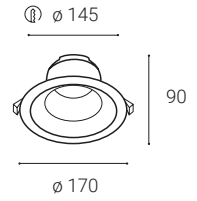

ALFA 17

ALFA 17	#	W	K	lm		CZK**
	2231251	17	3 CCT*	1.600-1.850	-	1.404 Kč
	2231251D	17	3 CCT*	1.850	DALI/PUSH	2.562 Kč