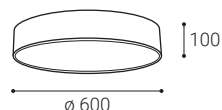

MONO 40 | 60

MONO 40, W # W K lm ↻ CZK**

1271251	30	2 CCT*	1.900	-	2.877 Kč
1271251D	30	2 CCT*	1.900	DALI/PUSH	4.667 Kč

W

MONO 40, B # W K lm ↻ CZK**

1271253	30	2 CCT*	1.900	-	3.158 Kč
1271253D	30	2 CCT*	1.900	DALI/PUSH	4.948 Kč

B

MONO 60, W # W K lm ↻ CZK**

1271331	60	3.000	3.700	-	4.913 Kč
1271341	60	4.000	3.900	-	4.913 Kč
1271331D	60	3.000	3.700	DALI/PUSH	7.018 Kč
1271341D	60	4.000	3.900	DALI/PUSH	7.018 Kč
1271351	60	2 CCT*	3.900	-	5.614 Kč
1271351D	60	2 CCT*	3.900	DALI/PUSH	7.720 Kč

W

MONO 60, B # W K lm ↻ CZK**

1271353	60	2 CCT*	3.900	-	5.614 Kč
1271353D	60	2 CCT*	3.900	DALI/PUSH	7.720 Kč

B

*2 CCT SWITCH

Suspended p.232
Pendelleuchte s.232
Závěsné str.232
Závěsné str.232