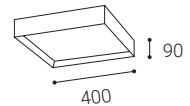

MILO 40, B

#	W	K	lm		CZK**
1272253	30	2 CCT*	2.010	-	3.860 Kč
1272253D	30	2 CCT*	2.010	DALI/PUSH	5.825 Kč

B

160°

< 15 m²

NEW

CRI 80+

tune white option

ZigBee option

CASAMBI option