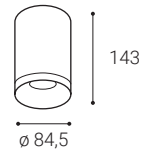

TUBUS A

TUBUS A, W

#	W	K	lm		CZK**
1150431	9	3.000	550	-	2.105 Kč
1150431D	9	3.000	550	DALI/PUSH	3.123 Kč
1150441	9	4.000	600	-	2.105 Kč
1150441D	9	4.000	600	DALI/PUSH	3.123 Kč

W

TUBUS A, B

#	W	K	lm		CZK**
1150433	9	3.000	550	-	2.105 Kč
1150433D	9	3.000	550	DALI/PUSH	3.123 Kč
1150443	9	4.000	600	-	2.105 Kč
1150443D	9	4.000	600	DALI/PUSH	3.123 Kč

B

** Price with VAT
Preis mit MwSt
Cena s DPH
Cena s DPH

W White
Weiß
Bílá
Biała

B Black
Schwarz
Černá
Čierna