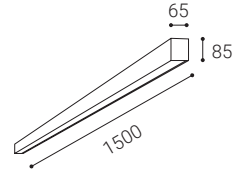

Suspended p.237
Pendelleuchte s.237
Závěsné str.237
Závěsné str.237