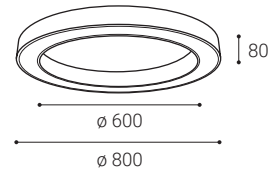

SATURN

SATURN 60, W

#	W	K	lm		CZK**
1270551	50	2 CCT*	3.300	-	6.843 Kč
1270551D	50	2 CCT*	3.300	DALI/PUSH	8.948 Kč

W

SATURN 60, B

#	W	K	lm		CZK**
1270553	50	2 CCT*	3.300	-	6.843 Kč
1270553D	50	2 CCT*	3.300	DALI/PUSH	8.948 Kč

B

SATURN 80, W

#	W	K	lm		CZK**
1270631	80	3.000	6.400	-	8.702 Kč
1270641	80	4.000	6.600	-	8.702 Kč
1270631D	80	3.000	6.400	DALI/PUSH	11.334 Kč
1270641D	80	4.000	6.600	DALI/PUSH	11.334 Kč

W

SATURN 80, B

#	W	K	lm		CZK**
1270653	80	2 CCT*	6.600	-	11.053 Kč
1270653D	80	2 CCT*	6.600	DALI/PUSH	13.685 Kč

B

*2 CCT SWITCH

Suspended p.225
Pendelleuchte s.225
Závěsné str.225
Závěsné str.225

For info see p.318
Für Info siehe S.318
Info na s.318
Info na s.318

** Price with VAT
Preis mit MwSt
Cena s DPH
Cena s DPH

W
White
Weiß
Bílá
Biela

B
Black
Schwarz
Černá
Čierna