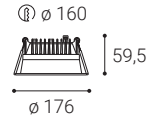

ZETA M | L

ZETA M, W

#	W	K	lm		CZK**
2250631	20	3.000	2.000	-	2.211 Kč
2250631D	20	3.000	2.000	DALI/PUSH	3.369 Kč
2250641	20	4.000	2.200	-	2.211 Kč
2250641D	20	4.000	2.200	DALI/PUSH	3.369 Kč

ZETA M, B

#	W	K	lm		CZK**
2250633	20	3.000	2.000	-	2.211 Kč
2250633D	20	3.000	2.000	DALI/PUSH	3.369 Kč

ZETA L, W

#	W	K	lm		CZK**
2250731	25	3.000	2.500	-	2.807 Kč
2250731D	25	3.000	2.500	DALI/PUSH	4.281 Kč

ZETA L, B

#	W	K	lm		CZK**
2250733	25	3.000	2.500	-	2.807 Kč
2250733D	25	3.000	2.500	DALI/PUSH	4.281 Kč

For info see p.318
Für Info siehe S.318
Info na s.318
Info na s.318

** Price with VAT
Preis mit MwSt
Cena s DPH
Cena s DPH

White
Weiß
Bílá
Biela

Black
Schwarz
Černá
Čierna