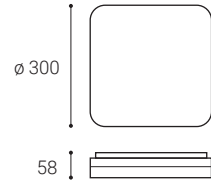

SQUARE II

SQUARE II 25 # W K lm ↻ CZK**

1230751 12 3 CCT* 1.200 - 1.755 Kč

W

< 10 m²

SQUARE II 30 # W K lm ↻ CZK**

1230851 25 3 CCT* 2.500 - 2.105 Kč

W

< 15 m²

SQUARE II 40 # W K lm ↻ CZK**

1230951 30 3 CCT* 3.000 - 3.509 Kč

W

< 20 m²

*3 CCT SWITCH

** Price with VAT
Preis mit MwSt
Cena s DPH
Cena s DPH

W White
Weiß
Bílá
Biela