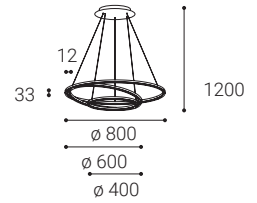

CIRCLE 3 P-Z

CIRCLE 3 P-Z, W

#	W	K	lm		
3271131	136	3.000	8.450	-	14.036 Kč
3271131D	136	3.000	8.450	DALI/PUSH	20.914 Kč

W

< 40 m²

CIRCLE 3 P-Z, B

#	W	K	lm		
3271133	136	3.000	8.450	-	14.036 Kč
3271133D	136	3.000	8.450	DALI/PUSH	20.914 Kč

B

< 40 m²

CASAMBI
option

For info see p.318
Für Info siehe S.318
Info na s.318
Info na s.318

** Price with VAT
Preis mit MwSt
Cena s DPH
Cena s DPH

W
White
Weiß
Bílá
Biela

B
Black
Schwarz
Černá
Čierna