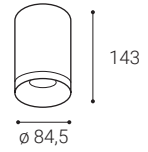

** Price with VAT
Preis mit MwSt
Cena s DPH
Cena s DPH

W White
Weiß
Bílá
Biała

B Black
Schwarz
Černá
Čierna