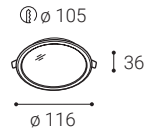

EASY-R

EASY-R, S # W K lm ↻ CZK**

	2190231	6	3.000	540	-	456 Kč

EASY-R, M # W K lm ↻ CZK**

	2190331	12	3.000	1.080	-	561 Kč
	2190341	15	4.000	1.500	-	561 Kč