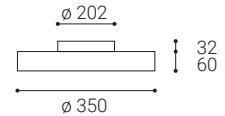

RINGO 35 P/N, W

#	W	K	lm		CZK**
1110631	34+6	3.000	3.100	-	6.667 Kč
1110631D	34+6	3.000	3.100	DALI/PUSH	9.895 Kč