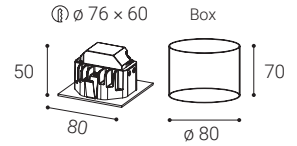

WALK Q # W K lm ↻ CZK**

	2170231	1	3.000	80	-	877 Kč