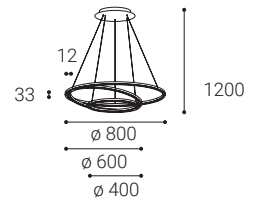

B

< 40 m²

CASAMBI
option

For info see p.318
Für Info siehe S.318
Info na s.318
Info na s.318

** Price with VAT
Preis mit MwSt
Cena s DPH
Cena s DPH

W
White
Weiß
Bílá
Biela

B
Black
Schwarz
Černá
Čierna

MONO P-Z