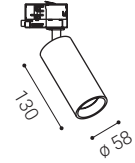

RENO

RENO, W # W K lm ↻ CZK**

	6090231	10	3.000	950	-	1.930 Kč

W

RENO, B # W K lm ↻ CZK**

	6090233	10	3.000	950	-	1.930 Kč

B

RING # Color CZK** RING # Color CZK**

	6090203	■	140 Kč		6090207	■	140 Kč

** Price with VAT
Preis mit MwSt
Cena s DPH
Cena s DPH