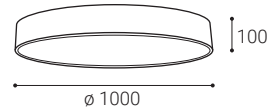

MONO 100, B

#	W	K	lm		CZK**
1271533	153	3.000	9.900	-	18.668 Kč
1271553	153	2 CCT*	10.400	-	20.457 Kč
1271553D	153	2 CCT*	10.400	DALI/PUSH	26.774 Kč