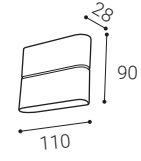

Použitie:

dekoratívne interiérové a exteriérové osvetlenie (izby, chodba, schodisko, uličky, vonkajšie osvetlenie)

FLAT

FLAT

FLAT S, W # W K lm ↻ CZK**

	5131031	6	3.000	300	-	1.930 Kč
--	---------	---	-------	-----	---	----------