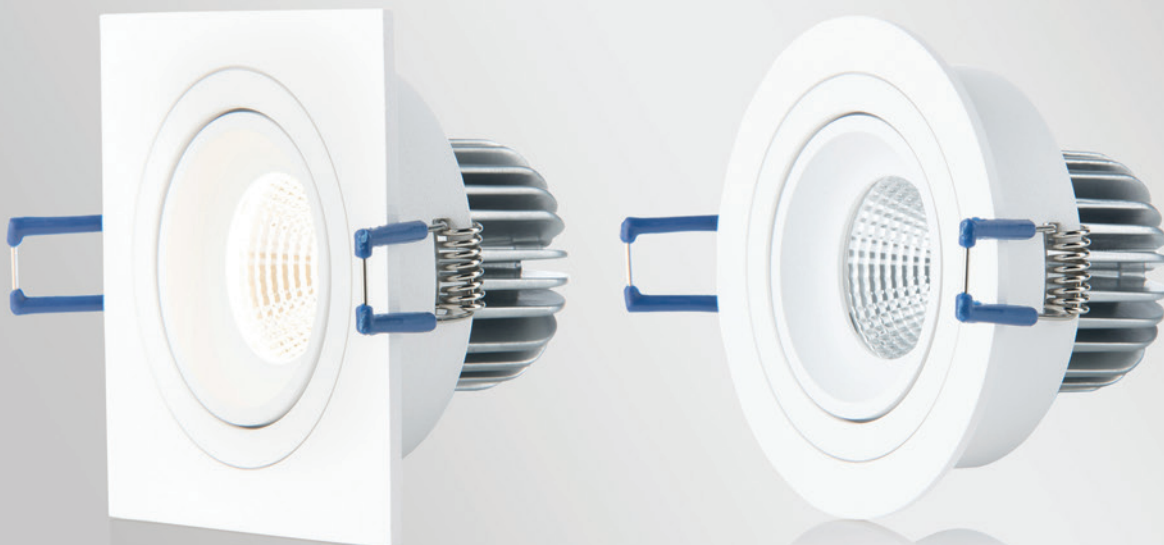

Použitie:

všeobecné alebo akcentačné osvetlenie určené pre obytné alebo komerčné priestory (chodba, skrine, vstupné priestory, bar, knižnice)