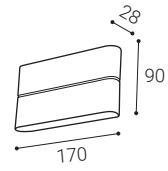

FLAT L, A # W K lm ↻ CZK**

	5131134	12	3.000	600	-	2.456 Kč
--	---------	----	-------	-----	---	----------

** Price with VAT
Preis mit MwSt
Cena s DPH
Cena s DPH

W White
Weiß
Bílá
Biała

A Anthracite
Antrazit
Antracitová
Antracitová