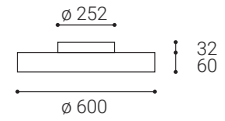

RINGO 60

RINGO 60 P, W

#	W	K	lm	↻	CZK**
1110531	54	3.000	4.580	-	9.825 Kč
1110531D	54	3.000	4.580	DALI/PUSH	13.404 Kč