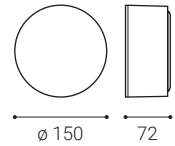

BUTTON, S

	#	W	K	lm	↻	CZK**
	1010132	17	3.000	1.000	-	2.281 Kč
	1010132D	17	3.000	1.000	DALI/PUSH	4.176 Kč