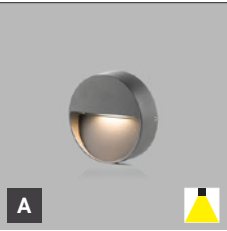

STEP ON

STEP ON R, A # W K lm ↻ CZK**

5130434

3

3.000

175

- 1.404 Kč

A

STEP ON Q S, A # W K lm ↻ CZK**