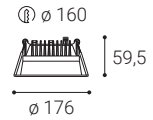

** Price with VAT
Preis mit MwSt
Cena s DPH
Cena s DPH

ZETA M | L

ZETA M | L

ZETA M, W

#	W	K	lm		CZK**
2250631	20	3.000	2.000	-	2.211 Kč
2250631D	20	3.000	2.000	DALI/PUSH	3.369 Kč
2250641	20	4.000	2.200	-	2.211 Kč
2250641D	20	4.000	2.200	DALI/PUSH	3.369 Kč