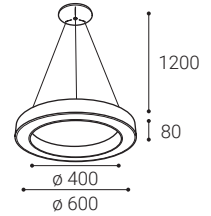

SATURN P-Z

SATURN 60 P-Z, W

#	W	K	lm		CZK**
3270731	50	3.000	2.330	-	6.667 Kč
3270751	50	2 CCT*	2.330	-	7.720 Kč
3270751D	50	2 CCT*	2.330	DALI/PUSH	10.667 Kč

SATURN 60 P-Z, B

#	W	K	lm		CZK**
3270733	50	3.000	2.330	-	7.544 Kč
3270753	50	2 CCT*	2.330	-	7.720 Kč
3270753D	50	2 CCT*	2.330	DALI/PUSH	10.667 Kč

SATURN 80 P-Z, W

#	W	K	lm		CZK**
3270831	80	3.000	4.200	-	9.895 Kč
3270841	80	4.000	4.400	-	9.895 Kč
3270831D	80	3.000	4.200	DALI/PUSH	13.825 Kč
3270841D	80	4.000	4.400	DALI/PUSH	13.825 Kč

SATURN 80 P-Z, B

#	W	K	lm		CZK**
3270833	80	3.000	4.200	-	11.650 Kč
3270843	80	4.000	4.400	-	11.650 Kč
3270833D	80	3.000	4.200	DALI/PUSH	15.580 Kč
3270843D	80	4.000	4.400	DALI/PUSH	15.580 Kč
3270853	80	2 CCT*	4.400	-	12.527 Kč
3270853D	80	2 CCT*	4.400	DALI/PUSH	16.457 Kč

*2 CCT SWITCH

For info see p.318
Für Info siehe S.318
Info na s.318

** Price with VAT
Preis mit MwSt
Cena s DPH
Cena s DPH

White
Weiß
Bílá
Biela

Black
Schwarz
Černá
Čierna