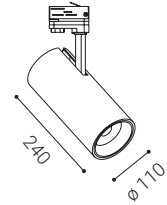

RING

	#	Color	CZK**
	6090603	■	140 Kč

REFLECTOR

	#	▲	CZK**
	6090660	15°	105 Kč
	6090680	45°	105 Kč

** Price with VAT
Preis mit MwSt
Cena s DPH
Cena s DPH

W White
Weiß
Bílá
Bielá

B Black
Schwarz
Černá
Čierna