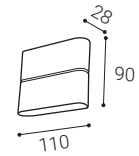

Použitie:

dekoratívne interiérové a exteriérové osvetlenie (izby, chodba, schodisko, vonkajšie osvetlenie)

FLAT

FLAT

FLAT S, W

	#	W	K	lm	↻	€**
	5131031	6W	3.000	300	-	1.930 Kč
W						

FLAT S, A

	#	W	K	lm	↻	€**
	5131034	6W	3.000	300	-	1.930 Kč
A						