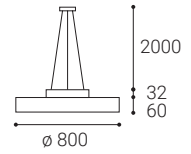

RINGO 80 P/N-Z, B # W K lm ↻ CZK**

3111433D 70+6 3.000 6.300 DALI/PUSH 26.212 Kč

B

< 35 m²

CASAMBI option

Ceiling p.85
Decke s.85
Stropní str.85
Stropné str.85

White rose
Weißer Baldachin
Bílá rozeta
Biela podstava