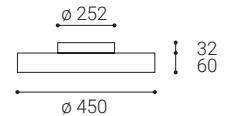

Suspended p.213
Pendelleuchte s.213
Závěsné str.213
Závěsné str.213

For info see p.318
Für Info siehe S.318
Info na s.318
Info na s.318

** Price with VAT
Preis mit MwSt
Cena s DPH
Cena s DPH

White
Weiß
Bílá
Biała

Black
Schwarz
Černá
Čierna