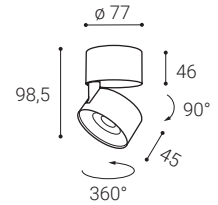

KLIP ON, CC # W K lm ↻ CZK**

C C	11508355 30° 1 - 3 m	11	3.000	770	-	2.632 Kč