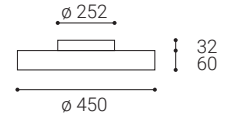

RINGO 45

RINGO 45 P, W

#	W	K	lm	↻	CZK**
1110431	42	3.000	3.340	-	6.667 Kč
1110431D	42	3.000	3.340	DALI/PUSH	9.299 Kč

RINGO 45 P, B

#	W	K	lm	↻	CZK**
1110433	42	3.000	3.340	-	6.667 Kč
1110433D	42	3.000	3.340	DALI/PUSH	9.299 Kč

RINGO 45 P/N, W

#	W	K	lm	↻	CZK**
1110731	42+5	3.000	3.930	-	9.825 Kč
1110731D	42+5	3.000	3.930	DALI/PUSH	12.808 Kč

RINGO 45 P/N, B

#	W	K	lm	↻	CZK**
1110733	42+5	3.000	3.930	-	9.825 Kč
1110733D	42+5	3.000	3.930	DALI/PUSH	12.808 Kč

For info see p.318
Für Info siehe S.318
Info na s.318
Info na s.318

** Price with VAT
Preis mit MwSt
Cena s DPH
Cena s DPH

White
Weiß
Bílá
Biała

Black
Schwarz
Černá
Čierna