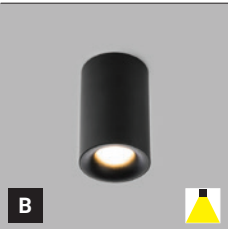

TUBUS C, B

#	W	K	lm		CZK**
1150633	9	3.000	550	-	2.105 Kč
1150633D	9	3.000	550	DALI/PUSH	3.123 Kč
1150643	9	4.000	600	-	2.105 Kč
1150643D	9	4.000	600	DALI/PUSH	3.123 Kč

B