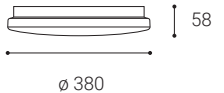

JOTA

JOTA 33, W # W K lm ↻ CZK**

1340151

18

3 CCT*

1.650

-

983 Kč

W

5 - 8 m²

NEW

CRI 80+

JOTA 33 HF, W # W K lm ↻ CZK**

1340251

18

3 CCT*

1.650

-

1.333 Kč

W

5 - 8 m²

NEW

CRI 80+

JOTA 38, W # W K lm ↻ CZK**

1340351

24

3 CCT*

2.200

-

1.158 Kč

W

8 - 12 m²

NEW

CRI 80+

JOTA 38 HF, W # W K lm ↻ CZK**

1340451

24

3 CCT*

2.200

-

1.509 Kč

W

8 - 12 m²

NEW

CRI 80+

*3 CCT SWITCH

** Price with VAT
Preis mit MwSt
Cena s DPH
Cena s DPH

W White
Weiß
Bílá
Biela