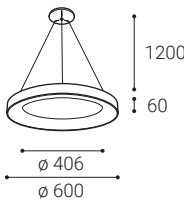

BELLA 60 P-Z, W

#	W	K	lm		CZK**
3270431	50	3.000	3.450	-	6.141 Kč
3270451	50	2 CCT*	3.450	-	6.843 Kč
3270451D	50	2 CCT*	3.450	DALI/PUSH	8.948 Kč