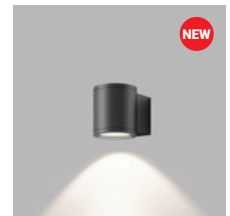

299

MIDO 1, A

301