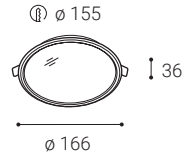

EASY-R

EASY-R, S # W K lm ↻ CZK**

	2190231	6	3.000	540	-	456 Kč

EASY-R, M # W K lm ↻ CZK**

	2190331	12	3.000	1.080	-	561 Kč
	2190341	15	4.000	1.500	-	561 Kč

EASY-R, L # W K lm ↻ CZK**

	2190431	18	3.000	1.620	-	632 Kč
	2190441	18	4.000	1.800	-	632 Kč

** Price with VAT
Preis mit MwSt
Cena s DPH
Cena s DPH

W White
Weiß
Bílá
Biela