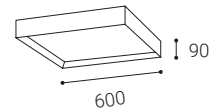

MILO 60, W

#	W	K	lm		CZK**
1272351	60	2 CCT*	4.000	-	6.667 Kč
1272351D	60	2 CCT*	4.000	DALI/PUSH	8.773 Kč

W

160°

< 20 m²

NEW

CRI 80+

tune white option

ZigBee option

CASAMBI option