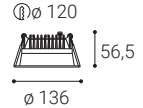

ZETA XS, B

	#	W	K	lm	↻	CZK**
	2250433	7	3.000	650	-	1.053 Kč
	2250433D	7	3.000	650	DALI/PUSH	2.070 Kč

ZETA S, W

	#	W	K	lm	↻	CZK**
	2250531	10	3.000	980	-	1.649 Kč
	2250531D	10	3.000	980	DALI/PUSH	2.807 Kč
	2250841	15	4.000	1.620	-	1.649 Kč
	2250841D	15	4.000	1.620	DALI/PUSH	2.807 Kč