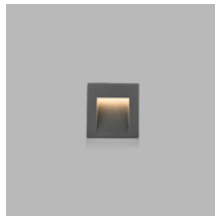

STEP IN Q, A

315