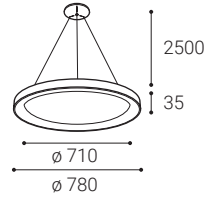

BELLA SLIM P-Z

BELLA SLIM P-Z 78, W # W K lm ↻ CZK**

3271951	60	2 CCT*	4.200	-	10.176 Kč
3271951D	60	2 CCT*	4.200	DALI/PUSH	13.124 Kč

W

CASAMBI option

BELLA SLIM P-Z 78, B # W K lm ↻ CZK**

3271953	60	2 CCT*	4.200	-	10.176 Kč
3271953D	60	2 CCT*	4.200	DALI/PUSH	13.124 Kč

B

CASAMBI option

BELLA SLIM P-Z 78, CF # W K lm ↻ CZK**

3271958	60	2 CCT*	4.200	-	10.176 Kč
3271958D	60	2 CCT*	4.200	DALI/PUSH	13.124 Kč

CF

CASAMBI option

*2 CCT SWITCH

Ceiling p.99
Deckenleuchte s.99
Stropní str.99
Stropná str.99

** Price with VAT
Preis mit MwSt
Cena s DPH
Cena s DPH

CASAMBI option

For info see p.318
Für Info siehe S.318
Info na s.318
Info na s.318