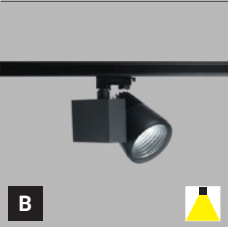

SHOP LIGHT, B

#	W	K	lm	↻	CZK**
6090133	45	3.000	3.950	-	3.860 Kč
6090143	45	4.000	4.200	-	3.860 Kč