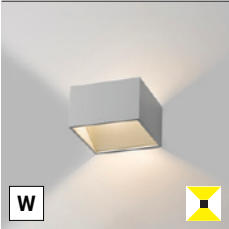

Použitie:

dekoratívne interiérové osvetlenie (izby, chodba, schodisko)

WALL

WALL

WALL R # W K lm ↻ CZK**

4100231 6W 3.000 400 - 1.404 Kč

W

WALL Q # W K lm ↻ CZK**