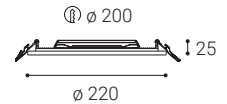

Ceiling p.71
Decke s.71
Stropní str.71
Stropné str.71

** Price with VAT
Preis mit MwSt
Cena s DPH
Cena s DPH

White
Weiß
Bílá
Biela