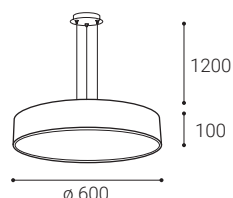

MONO P-Z

MONO 40 P-Z, W # W K lm ↻ CZK**

3271251	30	2 CCT*	1.900	-	3.684 Kč
3271251D	30	2 CCT*	1.900	DALI/PUSH	5.614 Kč

W

MONO 40 P-Z, B # W K lm ↻ CZK**

3271253	30	2 CCT*	1.900	-	3.965 Kč
3271253D	30	2 CCT*	1.900	DALI/PUSH	5.790 Kč

B

MONO 60 P-Z, W # W K lm ↻ CZK**

3271331	60	3.000	3.700	-	5.720 Kč
3271341	60	4.000	3.900	-	5.720 Kč
3271331D	60	3.000	3.700	DALI/PUSH	7.825 Kč
3271341D	60	4.000	3.900	DALI/PUSH	7.825 Kč
3271351	60	2 CCT*	3.900	-	6.421 Kč
3271351D	60	2 CCT*	3.900	DALI/PUSH	8.527 Kč

W

MONO 60 P-Z, B # W K lm ↻ CZK**

3271353	60	2 CCT*	3.900	-	6.421 Kč
3271353D	60	2 CCT*	3.900	DALI/PUSH	8.527 Kč

B

*2 CCT SWITCH

White rose
Weißer Baldachin
Bílá rozeta
Biela podstava

Black rose
Schwarzer Baldachin
Černá rozeta
Čierna podstava