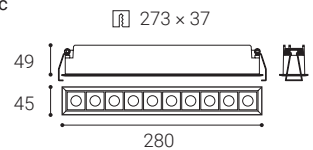

LINEAR 10, W

#	W	K	lm		CZK**
2251031	20	3.000	2.100	-	2.562 Kč
2251031D	20	3.000	2.100	DALI/PUSH	4.456 Kč

Ceiling p.47
Decke s.47
Stropní str.47
Stropné str.47

For info see p.318
Für Info siehe S.318
Info na s.318
Info na s.318