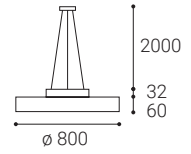

Black
Schwarz
Černá
Čierna

RINGO 80 Z

RINGO 80 Z

RINGO 80 P/N-Z, W # W K lm ↻ CZK**

3111431D 70+6 3.000 6.300 DALI/PUSH 26.212 Kč

W

< 35 m²

CASAMBI option