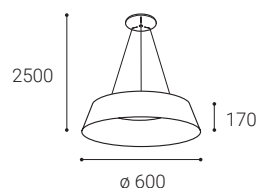

KATY 60 Z

KATY 60 Z, W # W K lm ↻ CZK**

3272751	60	2 CCT*	3.400	-	7.895 Kč
3272751D	60	2 CCT*	3.400	DALI/PUSH	10.843 Kč

KATY 60 Z, B # W K lm ↻ CZK**

3272753	60	2 CCT*	3.400	-	7.895 Kč
3272753D	60	2 CCT*	3.400	DALI/PUSH	10.843 Kč

KATY 60 Z, CF # W K lm ↻ CZK**

3272758	60	2 CCT*	3.400	-	7.895 Kč
3272758D	60	2 CCT*	3.400	DALI/PUSH	10.843 Kč

*2 CCT SWITCH