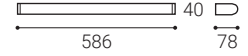

Použitie:

najmä nad alebo po stranách zrkadla

TONDA | QUADRA

TONDA | QUADRA

TONDA 60

#	W	K	lm	↻	CZK**
1070535	12W	3.000	960	-	2.877 Kč

TONDA 90

#	W	K	lm	↻	CZK**
1070635	18W	3.000	1.440	-	4.035 Kč