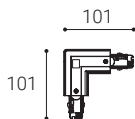

END CAP

#	Color	CZK**
PRO-0432-W	□	35 Kč
PRO-0432-B	■	35 Kč

CONNECTOR

#	Color	CZK**
PRO-0433-W	□	175 Kč
PRO-0433-B	■	175 Kč

LEFT L-FEED

#	Color	CZK**
PRO-0435L-W	□	491 Kč
PRO-0435L-B	■	491 Kč

RIGHT L-FEED

#	Color	CZK**
PRO-0435R-W	□	491 Kč
PRO-0435R-B	■	491 Kč