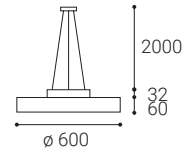

RINGO 60 P-Z, B

	#	W	K	lm	↻	CZK**
	3111133	54	3.000	4.580	-	11.860 Kč
	3111133D	54	3.000	4.580	DALI/PUSH	15.440 Kč