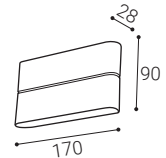

FLAT L, W

	#	W	K	lm	↻	€**
	5131131	12W	3.000	600	-	2.456 Kč
W