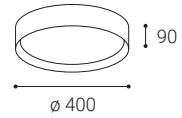

MILA

MILA 40, W

#	W	K	lm		CZK**
1272051	30	2 CCT*	2.010	-	3.158 Kč
1272051D	30	2 CCT*	2.010	DALI/PUSH	5.123 Kč