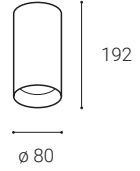

LUKY

LUKY, W

#	W	K	lm		CZK**
1251431	10-20+	3.000	960-1.900	-	2.456 Kč
1251431D	20	3.000	1.900	DALI/PUSH	4.351 Kč
1251441	10-20+	4.000	960-1.900	-	2.456 Kč
1251441D	20	4.000	1.900	DALI/PUSH	4.351 Kč

W

LUKY, B

#	W	K	lm		CZK**
1251433	10-20+	3.000	960-1.900	-	2.456 Kč
1251433D	20	3.000	1.900	DALI/PUSH	4.351 Kč
1251443	10-20+	4.000	960-1.900	-	2.456 Kč
1251443D	20	4.000	1.900	DALI/PUSH	4.351 Kč

B

OPTICS

#		CZK**
6251660	15°	105 Kč
6251670	36°	105 Kč

RING WHITE

#	Color	CZK**
6251801	□	175 Kč

RING BLACK

#	Color	CZK**
6251803	■	175 Kč

RING GOLD

#	Color	CZK**
6251807	■	175 Kč

*ADJUSTABLE POWER

Suspended p.207
Pendelleuchte s.207
Závěsné str.207
Závěsné str.207

** Price with VAT
Preis mit MwSt
Cena s DPH
Cena s DPH