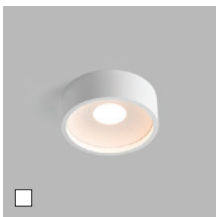

Diffused | Diffuss | Difuzní | Difúzne

PUCK 49