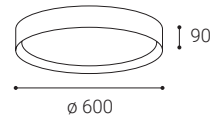

MILA 60, B

#	W	K	lm		CZK**
1272153	60	2 CCT*	4.000	-	6.141 Kč
1272153D	60	2 CCT*	4.000	DALI/PUSH	8.773 Kč