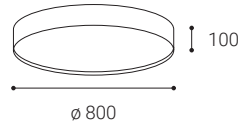

ROMO 80, CF

#	W	K	lm		CZK**
1272658	80	2 CCT*	5.440	-	8.700 Kč
1272658D	80	2 CCT*	5.440	DALI/PUSH	11.334 Kč