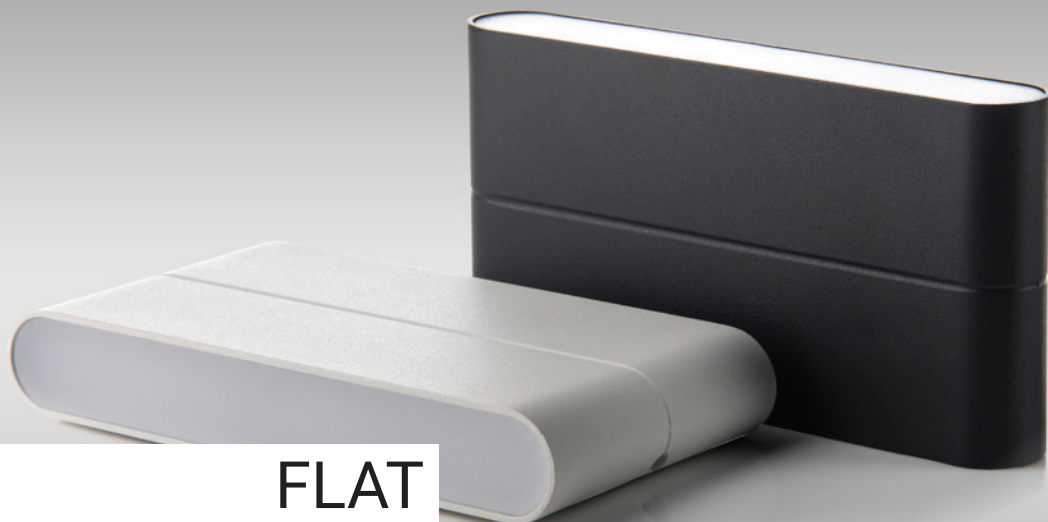

Použitie:

dekoratívne interiérové a exteriérové osvetlenie (izby, chodba, schodisko, uličky, vonkajšie osvetlenie)

FLAT

FLAT

FLAT S, W # W K lm ↻ CZK**

	5131031	6	3.000	300	-	1.930 Kč
--	---------	---	-------	-----	---	----------