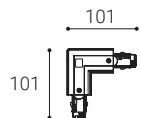

PRO TRACK

TRACK 2M

#	Color	CZK**
PRO-0420-W	□	1.228 Kč
PRO-0420-B	■	1.228 Kč

TRACK 3M

#	Color	CZK**
PRO-0430-W	□	1.755 Kč
PRO-0430-B	■	1.755 Kč

LEFT LIVE END

#	Color	CZK**
PRO-0431L-W	□	281 Kč
PRO-0431L-B	■	281 Kč

RIGHT LIVE END

#	Color	CZK**
PRO-0431R-W	□	281 Kč
PRO-0431R-B	■	281 Kč

LIVE CENTER

#	Color	CZK**
PRO-0434-W	□	526 Kč
PRO-0434-B	■	526 Kč

END CAP

#	Color	CZK**
PRO-0432-W	□	35 Kč
PRO-0432-B	■	35 Kč

CONNECTOR

#	Color	CZK**
PRO-0433-W	□	175 Kč
PRO-0433-B	■	175 Kč

LEFT L-FEED

#	Color	CZK**
PRO-0435L-W	□	491 Kč
PRO-0435L-B	■	491 Kč

RIGHT L-FEED

#	Color	CZK**
PRO-0435R-W	□	491 Kč
PRO-0435R-B	■	491 Kč

FLEXI CONNECTOR

#	Color	CZK**
PRO-M435-W	□	561 Kč
PRO-M435-B	■	561 Kč

SUSPENSION 3M

#	Color	CZK**
PRO-EZ0448-W	□	281 Kč
PRO-EZ0448-B	■	281 Kč

BASE

#	Color	CZK**
PRO-C100-W	□	561 Kč
PRO-C100-B	■	561 Kč

** Price with VAT
Preis mit MwSt
Cena s DPH
Cena s DPH

White
Weiß
Bílá
Biela

Black
Schwarz
Černá
Čierna