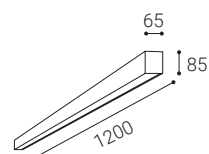

LINO 120 P, W

#	W	K	lm		CZK**
1310351	22-30⁺	3 CCT*	2.530-3.450	-	4.562 Kč
1310351D	30	3 CCT*	3.450	DALI	6.316 Kč
1310351P	30	3 CCT*	3.450	PUSH	6.316 Kč

< 15 m²