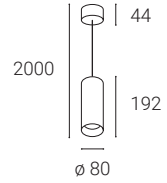

LUKY Z

LUKY Z, W

#	W	K	lm		CZK**
3251431	10-20+	3.000	960-1.900	-	2.983 Kč
3251431D	20	3.000	1.900	DALI/PUSH	4.878 Kč
3251441	10-20+	4.000	960-1.900	-	2.983 Kč
3251441D	20	4.000	1.900	DALI/PUSH	4.878 Kč

W

LUKY Z, B

#	W	K	lm		CZK**
3251433	10-20+	3.000	960-1.900	-	2.983 Kč
3251433D	20	3.000	1.900	DALI/PUSH	4.878 Kč
3251443	10-20+	4.000	960-1.900	-	2.983 Kč
3251443D	20	4.000	1.900	DALI/PUSH	4.878 Kč

B

OPTICS

#		CZK**
6251660	15°	105 Kč
6251670	36°	105 Kč

RING

#	Color	CZK**
6251801	□	175 Kč

RING

#	Color	CZK**
6251803	■	175 Kč

RING

#	Color	CZK**
6251807	■	175 Kč

*ADJUSTABLE POWER

Rose detail
Baldachin Detail
Detail rozety
Detail podstavy

** Price with VAT
Preis mit MwSt
Cena s DPH
Cena s DPH