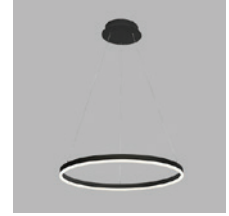

CIRCLE 60 Z, B 228