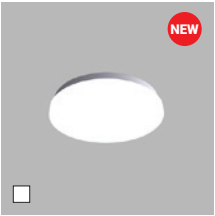

Ceiling lighting | Deckenleuchten | Stropní svítidla | Stropné svietidlá

Diffused | Diffuss | Difuzní | Difúzne

JOTA 33 69