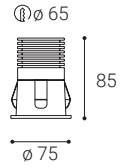

RAY M

RAY M, W

#	W	K	lm		CZK**
2250331	10	3.000	850	-	1.404 Kč
2250331D	10	3.000	850	DALI/PUSH	2.421 Kč

W

CASAMBI option

RAY M, B

#	W	K	lm		CZK**
2250333	10	3.000	790	-	1.404 Kč
2250333D	10	3.000	790	DALI/PUSH	2.421 Kč

B

CASAMBI option

CASAMBI option

For info see p.318
Für Info siehe S.318
Info na s.318
Info na s.318

** Price with VAT
Preis mit MwSt
Cena s DPH
Cena s DPH

W
White
Weiß
Bílá
Biela

B
Black
Schwarz
Černá
Čierna