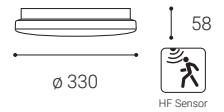

JOTA

JOTA 33, W # W K lm ↻ CZK**

1340151

18

3 CCT*

1.650

-

983 Kč

W

5 - 8 m²

NEW

CRI 80+

JOTA 33 HF, W # W K lm ↻ CZK**

1340251

18

3 CCT*

1.650

-

1.333 Kč

W

5 - 8 m²

NEW

CRI 80+

JOTA 38, W # W K lm ↻ CZK**

1340351

24

3 CCT*

2.200

-

1.158 Kč

W

8 - 12 m²

NEW

CRI 80+

JOTA 38 HF, W # W K lm ↻ CZK**

1340451

24

3 CCT*

2.200

-

1.509 Kč

W

8 - 12 m²

NEW

CRI 80+

*3 CCT SWITCH

** Price with VAT
Preis mit MwSt
Cena s DPH
Cena s DPH

W White
Weiß
Bílá
Biela