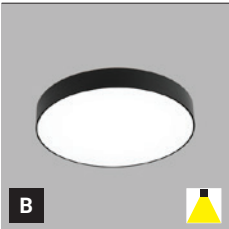

RINGO 45 P, B

#	W	K	lm	↻	CZK**
1110433	42	3.000	3.340	-	6.667 Kč
1110433D	42	3.000	3.340	DALI/PUSH	9.299 Kč