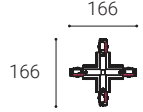

N —

Neutral conductor
Neutralleiter
Neutrální vodič
Neutrálny vodič

Possible power supply
Mögliche Stromversorgung
Možnost napájet
Možnosť napájať

- W - White | Weiß | Bílá | Biela
- B - Black | Schwarz | Černá | Čierna