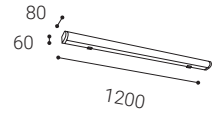

LEO

LEO

LEO 120

#	W	K	lm	↻	CZK**
1240141	40	4.000	4.400	-	1.404 Kč

< 20 m²

** Price with VAT
Preis mit MwSt
Cena s DPH
Cena s DPH

White
Weiß
Bílá
Biela

Wall lighting
Wandleuchten
Nástěnné svítidla
Nástenné svietidlá