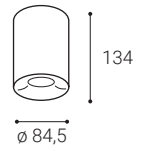

TUBUS C

TUBUS C, W

#	W	K	lm		CZK**
1150631	9	3.000	550	-	2.105 Kč
1150631D	9	3.000	550	DALI/PUSH	3.123 Kč
1150641	9	4.000	600	-	2.105 Kč
1150641D	9	4.000	600	DALI/PUSH	3.123 Kč

W

TUBUS C, B

#	W	K	lm		CZK**
1150633	9	3.000	550	-	2.105 Kč
1150633D	9	3.000	550	DALI/PUSH	3.123 Kč
1150643	9	4.000	600	-	2.105 Kč
1150643D	9	4.000	600	DALI/PUSH	3.123 Kč

B

** Price with VAT
Preis mit MwSt
Cena s DPH
Cena s DPH

W White
Weiß
Bílá
Biała

B Black
Schwarz
Černá
Čierna