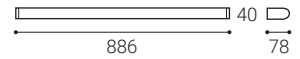

Použitie:

najmä nad alebo po stranách zrkadla

TONDA | QUADRA

TONDA | QUADRA

TONDA 60

#	W	K	lm	↻	CZK**
1070535	12W	3.000	960	-	2.877 Kč

TONDA 90

#	W	K	lm	↻	CZK**
1070635	18W	3.000	1.440	-	4.035 Kč