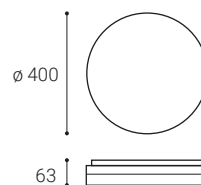

ROUND II

ROUND II 25 # W K lm ↻ CZK**

1230451

12

3 CCT*

1.200

-

1.755 Kč

W

< 10 m²

ROUND II 30 # W K lm ↻ CZK**

1230551

25

3 CCT*

2.500

-

2.105 Kč

W

< 15 m²

ROUND II 40 # W K lm ↻ CZK**

1230651

30

3 CCT*

3.000

-

3.509 Kč

W

< 20 m²

*3 CCT SWITCH