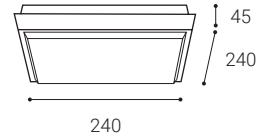

QUADO L, A

	#	W	K	lm	↻	CZK**
	5130934	25	3.000	2.000	-	3.158 Kč

** Price with VAT
Preis mit MwSt
Cena s DPH
Cena s DPH

A Anthracite
Antrazit
Antracitová
Antracitová