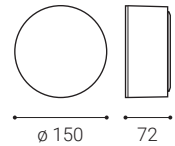

BUTTON, A

	#	W	K	lm	↻	CZK**
	1010133	17	3.000	1.000	-	2.281 Kč
	1010133D	17	3.000	1.000	DALI/PUSH	4.176 Kč

W

5 - 8 m²

CASAMBI option

S

5 - 8 m²

CASAMBI option

A

5 - 8 m²

CASAMBI option

ZigBee option

CASAMBI option

For info see p.318
Für Info siehe S.318
Info na s.318
Info na s.318

** Price with VAT
Preis mit MwSt
Cena s DPH
Cena s DPH

White
Weiß
Bílá
Biela

Silver
Silber
Stříbrná
Strieborná