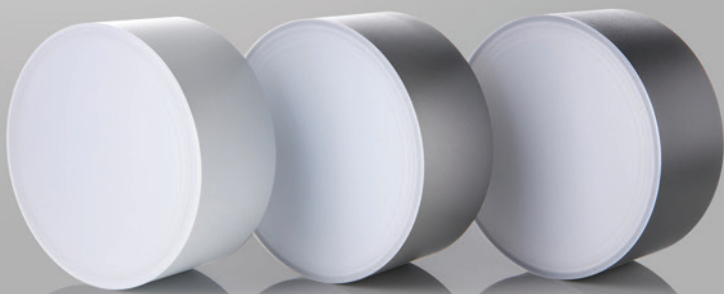

EN

Round ceiling or wall surface light fitting for interior mounting, equipped with SMD LEDs.

Housing made of aluminium.

It is available in white, silver and anthracite.

Application:

general lighting, intended for residential or commercial areas (hallway, wardrobes, entrance areas, toilet, pantry)

DE

Runde Decken- oder Wandaufbauleuchte für die Innenmontage, bestückt mit SMD-LEDs.

Gehäuse aus Aluminium.

Es ist in Weiß, Silber und Anthrazit erhältlich.

Anwendung:

Allgemeinbeleuchtung, bestimmt für Wohn- oder Geschäftsräume (Flur, Schränke, Eingangsbereiche, Toilette, Speisekammer)

CZ

Kruhové stropné nebo nástěnné svítidlo určeno pro montáž do interiéru. Světelný zdroj - LED SMD.

Svítidlo je vyrobené z hliníku.

K dispozici je v bílé, ve stříbrné a v antracitové barvě.

Použití:

všeobecné osvětlení určené pro obytné nebo komerční prostory (předsíň, šatník, vstupní prostory, WC, komora)

SK

Kruhové stropné alebo nástenné svietidlo určené pre povrchovú montáž v interiéru. Svetelný zdroj - SMD LED.

Svietidlo je vyrobené z hliníka.

K dispozícii je v bielej, v striebornej a v antracitovej farbe.

Použitie:

všeobecné osvetlenie určené pre obytné alebo komerčné priestory (chodba, skrine, vstupné priestory, WC, komora)