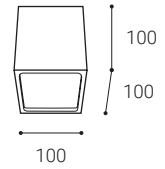

CUBE

CUBE

CUBE, W

	#	W	K	lm	↻	CZK**
	5111131	12	3.000	500	-	2.807 Kč
W	 160°	 5 - 8 m ²				

CUBE, A

	#	W	K	lm	↻	CZK**
	5111134	12	3.000	500	-	2.807 Kč
A	 160°	 5 - 8 m ²				

** Price with VAT
Preis mit MwSt
Cena s DPH
Cena s DPH