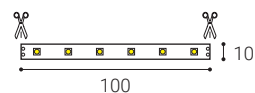

** Price with VAT
Preis mit MwSt
Cena s DPH
Cena s DPH