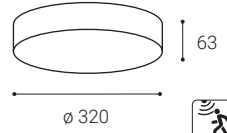

HF Sensor

** Price with VAT
Preis mit MwSt
Cena s DPH
Cena s DPH