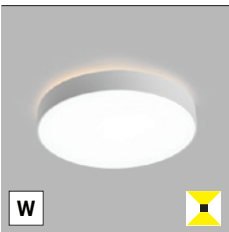

RINGO 45 P/N, W

#	W	K	lm	↻	CZK**
1110731	42+5	3.000	3.930	-	9.825 Kč
1110731D	42+5	3.000	3.930	DALI/PUSH	12.808 Kč