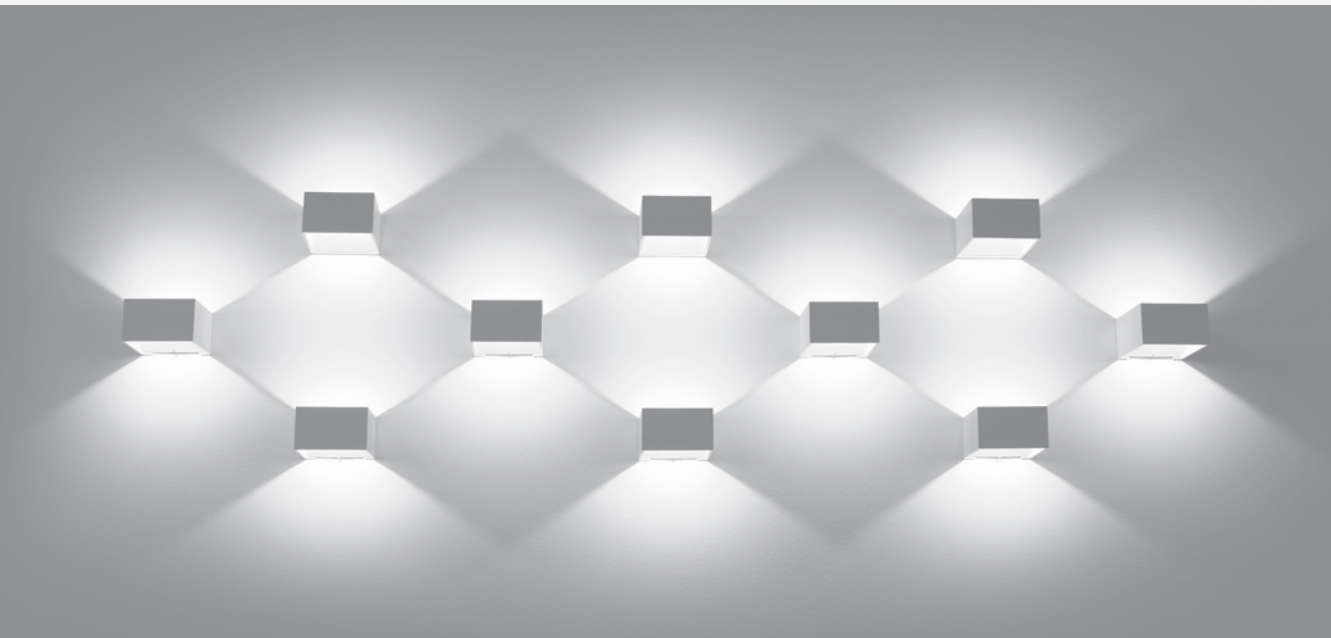

Použitie:

dekoratívne interiérové osvetlenie (izby, chodba, schodisko)