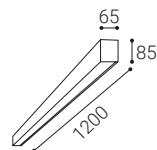

LINO SYSTEM

LINO 90

#	Color	CZK**
6312051+	□	3.334 Kč
6312053+	■	3.334 Kč
6312051D	□	4.913 Kč
6312053D	■	4.913 Kč
6312051P	□	4.913 Kč
6312053P	■	4.913 Kč

LINO 120

#	Color	CZK**
6312151+	□	4.386 Kč
6312153+	■	4.386 Kč
6312151D	□	6.141 Kč
6312153D	■	6.141 Kč
6312151P	□	6.141 Kč
6312153P	■	6.141 Kč

LINO 150

#	Color	CZK**
6312251+	□	5.439 Kč
6312253+	■	5.439 Kč
6312251D	□	7.193 Kč
6312253D	■	7.193 Kč
6312251P	□	7.193 Kč
6312253P	■	7.193 Kč

INDIRECT LED KIT

#	Type	CZK**
6310751	LINO 90	526 Kč
6310851	LINO 120	702 Kč
6310951	LINO 150	877 Kč

END CAPS

#	Color	CZK**
6311001	□	175 Kč
6311003	■	175 Kč

LINO CONNECTOR

#	CZK**
6311102	351 Kč

PRISMA KIT

#	Type	CZK**
6311200	LINO 90	456 Kč
6311300	LINO 120	597 Kč
6311400	LINO 150	702 Kč

UGR
<19

CABLE

#	Type	CZK**
6311500	3x0,75 3m	281 Kč
6311600	5x0,75 3m	456 Kč

CANOPY

#	Color	CZK**
6311801	□	351 Kč
6311803	■	351 Kč

SUSPENSION KIT

#	Length	CZK**
6311700	2,5m	421 Kč

2 pieces in one package
2 Stück in einer Packung
2 kusy v jednom balení
2 kusy v jednom balení

*ADJUSTABLE POWER

*3 CCT SWITCH

3000K | 3500K | 4000K

** Price with VAT
Preis mit MwSt
Cena s DPH
Cena s DPH

W White
Weiß
Bílá
Biela

B Black
Schwarz
Černá
Čierna