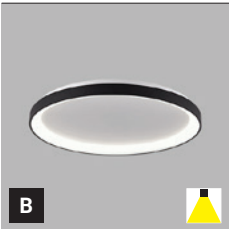

BELLA SLIM 78, B # W K lm ↻ CZK**

1271753	60	2 CCT*	4.200	-	9.650 Kč
1271753D	60	2 CCT*	4.200	DALI/PUSH	11.755 Kč

B

CASAMBI option