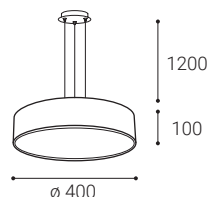

MONO P-Z

MONO 40 P-Z, W # W K lm ↻ CZK**

3271251	30	2 CCT*	1.900	-	3.684 Kč
3271251D	30	2 CCT*	1.900	DALI/PUSH	5.614 Kč

W

MONO 40 P-Z, B # W K lm ↻ CZK**

3271253	30	2 CCT*	1.900	-	3.965 Kč
3271253D	30	2 CCT*	1.900	DALI/PUSH	5.790 Kč

B

MONO 60 P-Z, W # W K lm ↻ CZK**

3271331	60	3.000	3.700	-	5.720 Kč
3271341	60	4.000	3.900	-	5.720 Kč
3271331D	60	3.000	3.700	DALI/PUSH	7.825 Kč
3271341D	60	4.000	3.900	DALI/PUSH	7.825 Kč
3271351	60	2 CCT*	3.900	-	6.421 Kč
3271351D	60	2 CCT*	3.900	DALI/PUSH	8.527 Kč

W

MONO 60 P-Z, B # W K lm ↻ CZK**

3271353	60	2 CCT*	3.900	-	6.421 Kč
3271353D	60	2 CCT*	3.900	DALI/PUSH	8.527 Kč

B

*2 CCT SWITCH

White rose
Weißer Baldachin
Bílá rozeta
Biela podstava

Black rose
Schwarzer Baldachin
Černá rozeta
Čierna podstava