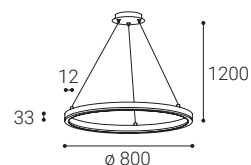

CIRCLE 80 P-Z, W

#	W	K	lm	↻	CZK**
3271031	62	3.000	5.540	-	6.667 Kč
3271031D	62	3.000	5.540	DALI/PUSH	9.615 Kč

CIRCLE 80 P-Z, B

#	W	K	lm	↻	CZK**
3271033	62	3.000	5.540	-	6.667 Kč
3271033D	62	3.000	5.540	DALI/PUSH	9.615 Kč