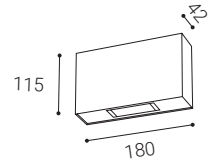

K dispozícii v antracitovej farbe.

Použitie:

dekoratívne interiérové a exteriérové osvetlenie (izby, chodba, schodisko, uličky, vonkajšie osvetlenie)

BLADE

BLADE

BLADE, A	#	W	K	lm	↻	CZK**
	5131334	2x6	3.000	2x250	-	3.158 Kč