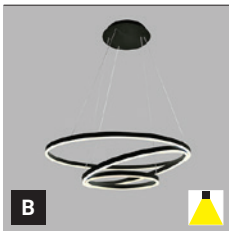

CIRCLE 3 P-Z

CIRCLE 3 P-Z, W

#	W	K	lm		
3271131	136	3.000	8.450	-	14.036 Kč
3271131D	136	3.000	8.450	DALI/PUSH	20.914 Kč

W

< 40 m²

CIRCLE 3 P-Z, B

#	W	K	lm		
3271133	136	3.000	8.450	-	14.036 Kč
3271133D	136	3.000	8.450	DALI/PUSH	20.914 Kč