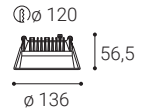

ZETA S, B

	#	W	K	lm	↻	CZK**
	2250533	10	3.000	980	-	1.649 Kč
	2250533D	10	3.000	980	DALI/PUSH	2.807 Kč
	2250843	15	4.000	1.620	-	1.649 Kč
	2250843D	15	4.000	1.620	DALI/PUSH	2.807 Kč