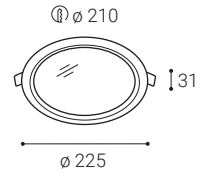

EASY-R ON

EASY-R ON

EASY-R ON, M

	#	W	K	lm	↻	CZK**
	2190531	12	3.000	1.080	-	526 Kč
	2190741	12	4.000	1.200	-	526 Kč

EASY-R ON, L

	#	W	K	lm	↻	CZK**
	2190631	18	3.000	1.620	-	807 Kč
	2190841	18	4.000	1.800	-	807 Kč