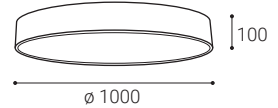

MONO 100, W

#	W	K	lm		CZK**
1271531	153	3.000	9.900	-	18.071 Kč
1271541	153	4.000	10.400	-	18.071 Kč
1271531D	153	3.000	9.900	DALI/PUSH	24.388 Kč
1271541D	153	4.000	10.400	DALI/PUSH	24.388 Kč
1271551	153	2 CCT*	10.400	-	18.949 Kč
1271551D	153	2 CCT*	10.400	DALI/PUSH	25.265 Kč