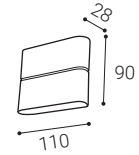

Použitie:

dekoratívne interiérové a exteriérové osvetlenie (izby, chodba, schodisko, vonkajšie osvetlenie)

FLAT

FLAT

FLAT S, W

	#	W	K	lm	↻	€**
	5131031	6W	3.000	300	-	1.930 Kč
W						

FLAT S, A

	#	W	K	lm	↻	€**
	5131034	6W	3.000	300	-	1.930 Kč
A						