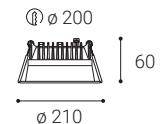

For info see p.318
Für Info siehe S.318
Info na s.318
Info na s.318

** Price with VAT
Preis mit MwSt
Cena s DPH
Cena s DPH

White
Weiß
Bílá
Biela

Black
Schwarz
Černá
Čierna