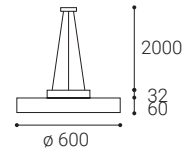

RINGO 60 P/N-Z, B

	#	W	K	lm	↻	CZK**
	3111233	54+6	3.000	4.940	-	15.369 Kč
	3111233D	54+6	3.000	4.940	DALI/PUSH	19.545 Kč

Ceiling p.83
Decke s.83
Stropní str.83
Stropné str.83

White rose
Weißer Baldachin
Bílá rozeta
Biela podstava