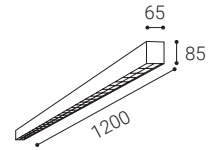

LINO LASER

LINO LASER 120, B

#	W	K	lm		CZK**
1312333	24-32⁺	3.000	2.700-3.600	-	5.614 Kč
1312333D	32	3.000	3.600	DALI	7.369 Kč
1312333P	32	3.000	3.600	PUSH	7.369 Kč
1312343	24-32⁺	4.000	2.900-3.850	-	5.614 Kč
1312343D	32	4.000	3.850	DALI	7.369 Kč
1312343P	32	4.000	3.850	PUSH	7.369 Kč

B

< 15 m²

CASAMBI option

*ADJUSTABLE POWER

Suspended p.239
Pendelleuchte s.239
Závěsné str.239
Závěsné str.239

ZigBee option

CASAMBI option

For info see p.318
Für Info siehe S.318
Info na s.318
Info na s.318

** Price with VAT
Preis mit MwSt
Cena s DPH
Cena s DPH

B

Black
Schwarz
Černá
Čierna