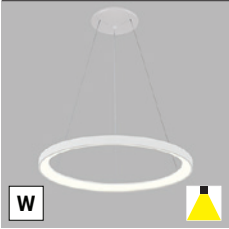

BELLA SLIM P-Z

BELLA SLIM P-Z 78, W # W K lm ↻ CZK**

3271951	60	2 CCT*	4.200	-	10.176 Kč
3271951D	60	2 CCT*	4.200	DALI/PUSH	13.124 Kč

W

CASAMBI option