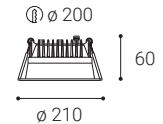

ZETA M | L

ZETA M, W

#	W	K	lm		CZK**
2250631	20	3.000	2.000	-	2.211 Kč
2250631D	20	3.000	2.000	DALI/PUSH	3.369 Kč
2250641	20	4.000	2.200	-	2.211 Kč
2250641D	20	4.000	2.200	DALI/PUSH	3.369 Kč

ZETA M, B

#	W	K	lm		CZK**
2250633	20	3.000	2.000	-	2.211 Kč
2250633D	20	3.000	2.000	DALI/PUSH	3.369 Kč

ZETA L, W

#	W	K	lm		CZK**
2250731	25	3.000	2.500	-	2.807 Kč
2250731D	25	3.000	2.500	DALI/PUSH	4.281 Kč

ZETA L, B

#	W	K	lm		CZK**
2250733	25	3.000	2.500	-	2.807 Kč
2250733D	25	3.000	2.500	DALI/PUSH	4.281 Kč

For info see p.318
Für Info siehe S.318
Info na s.318
Info na s.318

** Price with VAT
Preis mit MwSt
Cena s DPH
Cena s DPH

White
Weiß
Bílá
Biela

Black
Schwarz
Černá
Čierna