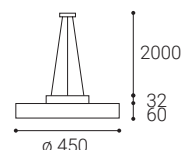

RINGO 45 Z

RINGO 45 P-Z, W

#	W	K	lm	↻	CZK**
31110931	42	3.000	3.340	-	8.702 Kč
31110931D	42	3.000	3.340	DALI/PUSH	11.334 Kč

W

RINGO 45 P-Z, B

#	W	K	lm	↻	CZK**
31110933	42	3.000	3.340	-	8.702 Kč
31110933D	42	3.000	3.340	DALI/PUSH	11.334 Kč

B

RINGO 45 P/N-Z, W

#	W	K	lm	↻	CZK**
31111031	42+5	3.000	3.930	-	11.860 Kč
31111031D	42+5	3.000	3.930	DALI/PUSH	14.843 Kč

W

RINGO 45 P/N-Z, B

#	W	K	lm	↻	CZK**
31111033	42+5	3.000	3.930	-	11.860 Kč
31111033D	42+5	3.000	3.930	DALI/PUSH	14.843 Kč

B

For info see p.318
Für Info siehe S.318
Info na s.318
Info na s.318

** Price with VAT
Preis mit MwSt
Cena s DPH
Cena s DPH

White
Weiß
Bílá
Biela

Black
Schwarz
Černá
Čierna