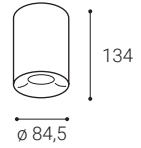

** Price with VAT
Preis mit MwSt
Cena s DPH
Cena s DPH

W White
Weiß
Bílá
Biała

B Black
Schwarz
Černá
Čierna