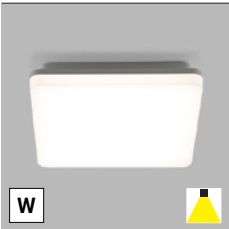

SQUARE II 30 # W K lm ↻ CZK**

1230851 25 3 CCT* 2.500 - 2.105 Kč

W

< 15 m²