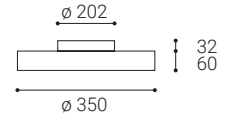

RINGO 35 P, B

#	W	K	lm		CZK**
1110333	34	3.000	2.560	-	5.264 Kč
1110333D	34	3.000	2.560	DALI/PUSH	7.264 Kč