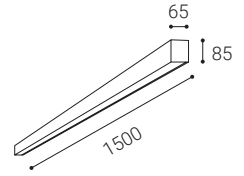

LINO

LINO 150 P, W

#	W	K	lm		CZK**
1310551	31-39⁺	3 CCT*	3.570-4.490	-	5.614 Kč
1310551D	39	3 CCT*	4.490	DALI	7.369 Kč
1310551P	39	3 CCT*	4.490	PUSH	7.369 Kč

LINO 150 P, B

#	W	K	lm		CZK**
1310553	31-39⁺	3 CCT*	3.570-4.490	-	5.614 Kč
1310553D	39	3 CCT*	4.490	DALI	7.369 Kč
1310551P	39	3 CCT*	4.490	PUSH	7.369 Kč

Suspended p.237
Pendelleuchte s.237
Závěsné str.237
Závěsné str.237

*ADJUSTABLE POWER

*3 CCT SWITCH

For info see p.318
Für Info siehe S.318
Info na s.318
Info na s.318

** Price with VAT
Preis mit MwSt
Cena s DPH
Cena s DPH

White
Weiß
Bílá
Biela

Black
Schwarz
Černá
Čierna