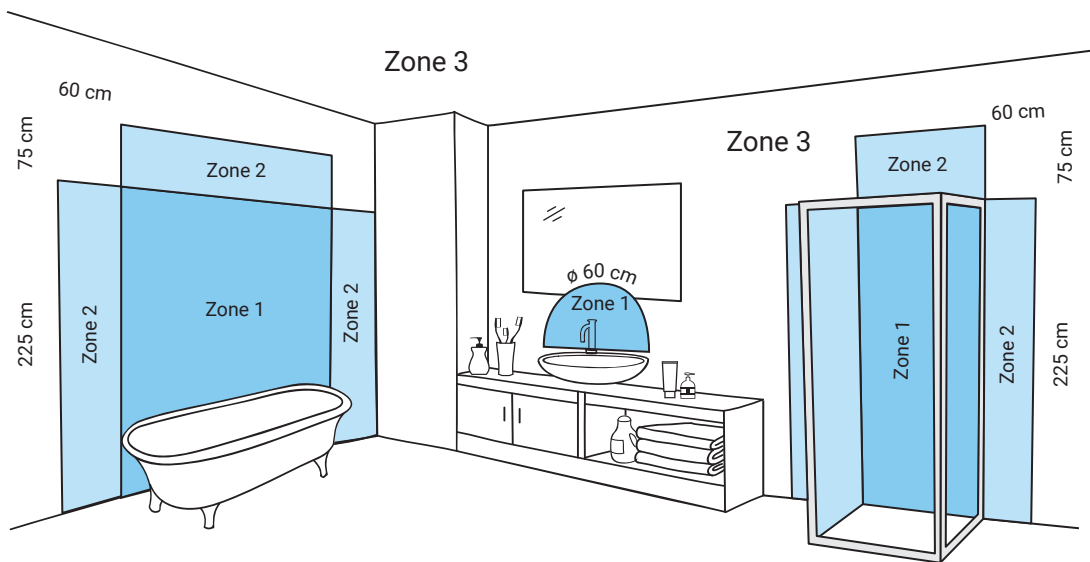

Světelný tok

Světelný tok, udávaný v lumenech (lm) je nejdůležitější parametr při výběru osvětlení. Díky jeho číselnému vyjádření si umíte alespoň přibližně udělat obraz o svítivosti ve srovnání se starými klasickými žárovkami. Produkty LED2 vybíráme s důrazem na tento parametr aby svítivost byla dostatečná k osvětlení rezidenčních a komerčních realizací. V následující tabulce si umíte prohlédnout světelný tok klasických žárovek a porovnat si je s hodnotami uvedenými u jednotlivých svítidel v katalogu.

Svetelný tok

Svetelný tok, udávaný v lumenech (lm) je najdôležitejší parameter pri výbere osvetlenia. Vďaka jeho číselnému vyjadreniu si viete aspoň približne spraviť obraz o svietivosti v porovnaní so starými klasickými žiarovkami. Produkty LED2 vyberáme aj s dôrazom na tento parameter aby svietivosť bola dostatočná na osvetlenie rezidenčných a komerčných realizácií. V nasledujúcej tabuľke si viete pozrieť svetelný tok klasických žiaroviek a porovnať si ich s hodnotami uvedenými pri jednotlivých svietidlách v katalógu.

Classical bulb	Luminous flux	Klassische Glühbirne	Lichtstrom	Klasická žárovka	Světelný tok	Klasická žiarovka	Svetelný tok
40 W	415 lm	40 W	415 lm	40 W	415 lm	40 W	415 lm
60 W	710 lm	60 W	710 lm	60 W	710 lm	60 W	710 lm
75 W	935 lm	75 W	935 lm	75 W	935 lm	75 W	935 lm
100W	1.380 lm	100W	1.380 lm	100W	1.380 lm	100W	1.380 lm

● Zone 1

Up to 225 cm above the wet area, you need at least IP 65 protection.

● Zone 2

60 cm around the wet area you need IP44.

○ Zone 3

For other areas in the bathroom, except zones 0 to 2, you do not need products with IP protection.

● Zone 1

Bis 225 cm über dem Nassbereich brauchen Sie mindestens die IP-Schutzart 65.

● Zone 2

60 cm um den Nassbereich brauchen Sie IP44.

○ Zone 3

Für andere Bereiche im Badezimmer, ausgenommen von den Zonen 0 bis 2, benötigen Sie keine IP-Schutzart.

● Zone 1

Až do výšky 225 cm nad mokrým prostorem potřebujete ochranu IP 65.

● Zone 2

60 cm kolem mokrého prostoru potřebujete IP44.

○ Zone 3

Do ostatních prostor koupelny, s výjimkou zón 0 až 2, nepotřebujete stupeň ochrany IP.

● Zone 1

Až do výšky 225 cm nad mokrým priestorom potrebujete ochranu IP 65.

● Zone 2

60 cm okolo mokrého priestorov potrebujete IP44.

○ Zone 3

Do ostatných priestorov kúpeľne, s výnimkou zón 0 až 2, nepotrebujete stupeň ochrany IP.