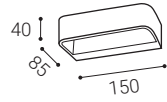

Použitie:

dekoratívne interiérové osvetlenie (izby, chodba, schodisko)

WALL

WALL

WALL R # W K lm ↻ CZK**

4100231 6W 3.000 400 - 1.404 Kč

W

WALL Q # W K lm ↻ CZK**