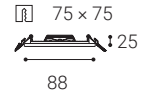

SLIM-Q

SLIM-Q

SLIM-Q, XS # W K lm ↻ CZK**

	2182731	6	3.000	480	-	807 Kč
--	---------	---	-------	-----	---	--------

SLIM-Q, S # W K lm ↻ CZK**

	2182831	10	3.000	800	-	1.123 Kč
--	---------	----	-------	-----	---	----------