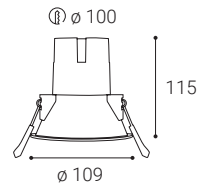

ZERO XL, B

	#	W	K	lm	↻	CZK**
	2280233	10	3.000	600	-	1.123 Kč
	2280233D	10	3.000	600	DALI/PUSH	2.281 Kč
	2280243	10	4.000	650	-	1.123 Kč
	2280243D	10	4.000	650	DALI/PUSH	2.281 Kč