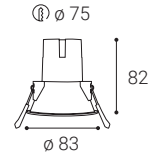

ZERO M, B

	#	W	K	lm	↻	CZK**
	2280133	7	3.000	400	-	877 Kč
	2280133D	7	3.000	400	DALI/PUSH	2.035 Kč

ZERO XL, W

	#	W	K	lm	↻	CZK**
	2280231	10	3.000	650	-	1.123 Kč
	2280231D	10	3.000	650	DALI/PUSH	2.281 Kč
	2280241	10	4.000	700	-	1.123 Kč
	2280241D	10	4.000	700	DALI/PUSH	2.281 Kč