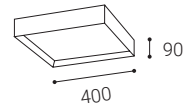

MILO

MILO 40, W

#	W	K	lm		CZK**
1272251	30	2 CCT*	2.010	-	3.860 Kč
1272251D	30	2 CCT*	2.010	DALI/PUSH	5.825 Kč

W

160°

< 15 m²

NEW

CRI 80+

tune white option

ZigBee option

CASAMBI option