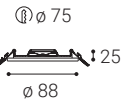

480

-

807 Kč

W

2 - 4 m²

1 - 3 m

SLIM-R, S # W K lm ↻ CZK**

2182431