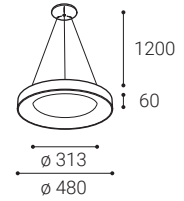

BELLA P-Z

BELLA 48 P-Z, W

#	W	K	lm		CZK**
3270331	40	3.000	2.430	-	3.930 Kč
3270351	40	2 CCT*	2.430	-	4.562 Kč
3270351D	40	2 CCT*	2.430	DALI/PUSH	6.527 Kč