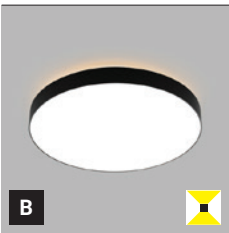

RINGO 60 P/N, B

#	W	K	lm	↻	CZK**
1110833	54+6	3.000	4.940	-	13.334 Kč
1110833D	54+6	3.000	4.940	DALI/PUSH	17.475 Kč

Suspended p.215
Pendelleuchte s.215
Závěsné str.215
Závěsné str.215