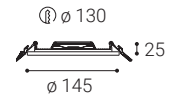

SLIM-R

SLIM-R, XS # W K lm ↻ CZK**

2182331

6

3.000

480

-

807 Kč

W

2 - 4 m²

1 - 3 m

SLIM-R, S # W K lm ↻ CZK**

2182431

10

3.000

800

-

1.123 Kč

W

3 - 6 m²

2 - 4 m

SLIM-R, M # W K lm ↻ CZK**

2182531

15

3.000

1.200

-

1.404 Kč

W

3 - 6 m²

3 - 5 m

SLIM-R, L # W K lm ↻ CZK**

2182631

20

3.000

1.600

-

1.684 Kč

W

6 - 10 m²

4 - 6 m

Ceiling p.71
Decke s.71
Stropní str.71
Stropné str.71

** Price with VAT
Preis mit MwSt
Cena s DPH
Cena s DPH

White
Weiß
Bílá
Biela