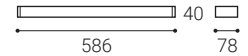

TONDA | QUADRA

TONDA 60

#	W	K	lm	↻	CZK**
1070535	12W	3.000	960	-	2.877 Kč

TONDA 90

#	W	K	lm	↻	CZK**
1070635	18W	3.000	1.440	-	4.035 Kč

QUADRA 60

#	W	K	lm	↻	CZK**
1070735	12W	3.000	960	-	2.877 Kč

QUADRA 90

#	W	K	lm	↻	CZK**
1070835	18W	3.000	1.440	-	4.035 Kč

** Price with VAT
Preis mit MwSt
Cena s DPH
Cena s DPH