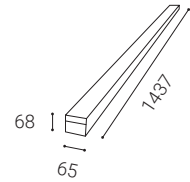

XENO

XENO LED MODULE 150 # W K lm ↻ CZK**

6350141D	90°	25-75*	4.000	12.000	DALI	3.825 Kč
6351341D	60°	25-75*	4.000	12.000	DALI	3.825 Kč
6351441D	120°	25-75*	4.000	12.000	DALI	3.825 Kč

W

< 50 m²

NEW

CRI 80+

XENO LED MODULE 150 EM # W K lm ↻ CZK**

6350241DEM60	60°	3h	25-75*	4.000	12.000	DALI	6.983 Kč
6350241DEM90	90°	3h	25-75*	4.000	12.000	DALI	6.983 Kč
6350241DEM120	120°	3h	25-75*	4.000	12.000	DALI	6.983 Kč

W

< 50 m²

NEW

CRI 80+

XENO RAIL # Length CZK**

6350301	XENO RAIL 150	1.437 mm	1.369 Kč
6350401	XENO RAIL 300	2.874 mm	2.738 Kč

W

< 50 m²

NEW

CRI 80+

BLANK COVER 150 # Length CZK** TRACK MODULE 150 # Length CZK**

6350501	1.437 mm	351 Kč

6350601	1.437 mm	3.509 Kč

*ADJUSTABLE POWER

** Price with VAT
Preis mit MwSt
Cena s DPH
Cena s DPH

W White
Weiß
Bílá
Biela