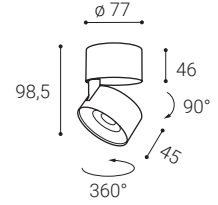

KLIP ON, CB # W K lm ↻ CZK**

C B	11508353 30° 1 - 3 m	11	3.000	770	-	2.491 Kč