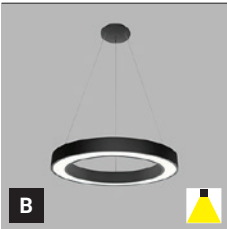

SATURN 60 P-Z, B

#	W	K	lm		CZK**
3270733	50	3.000	2.330	-	7.544 Kč
3270753	50	2 CCT*	2.330	-	7.720 Kč
3270753D	50	2 CCT*	2.330	DALI/PUSH	10.667 Kč