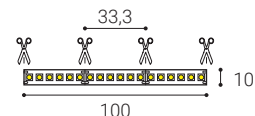

LEDSTRIP

LEDSTRIP 5W

#	W	K	lm		CZK/m**
7260131	5W/m	3.000	460/m	60LED/m	281 Kč
7260141	5W/m	4.000	500/m	60LED/m	281 Kč

LEDSTRIP 10W

#	W	K	lm		CZK/m**
7260231	10W/m	3.000	920/m	180LED/m	456 Kč
7260241	10W/m	4.000	950/m	180LED/m	456 Kč

LEDSTRIP 20W

#	W	K	lm		CZK/m**
7260331	20W/m	3.000	1.750/m	240LED/m	526 Kč
7260341	20W/m	4.000	1.850/m	240LED/m	526 Kč

LEDSTRIP RGB

#	W	Color	lm		CZK/m**
7260401	14W/m	RGB	-	60LED/m	421 Kč

** Price with VAT
Preis mit MwSt
Cena s DPH
Cena s DPH