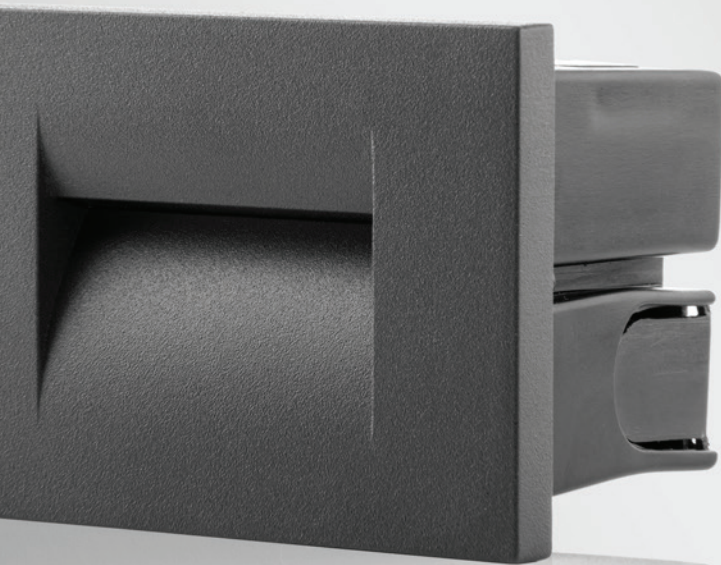

EN

Outdoor square or rectangle recessed wall mounted light fitting equipped with SMD LED.

Housing made of aluminium.
Available in anthracite color.

Application:

general lighting of walking areas (entrance, terrace, stairs)

DE

Quadratische oder rechteckige Wandeinbauleuchte für den Außenbereich mit SMD-LED.

Gehäuse aus Aluminium.
Erhältlich in Anthrazit.

Anwendung:

Allgemeinbeleuchtung von Gehflächen (Eingang, Terrasse, Treppe)

CZ

Venkovní nástěnné zapuštěné čtvercové nebo obdélníkové svítidlo. Světelný zdroj - SMD LED.

Svítidlo je vyrobeno z hliníku.
K dispozici v antracitové barvě.

Použití:

všeobecné osvětlení chodníků (vchod, terasa, schodiště)

SK

Vonkajšie nástenné zapustené štvorcové alebo obdĺžnikové svietidlo. Svetelný zdroj - SMD LED.

Svietidlo je vyrobené z hliníka.
K dispozícii v antracitovej farbe.

Použitie:

všeobecné osvetlenie chodníkov (vchod, terasa, schodisko)

STEP IN