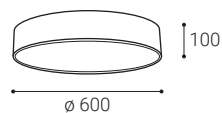

MONO 40 | 60

MONO 40, W # W K lm ↻ CZK**

1271251	30	2 CCT*	1.900	-	2.877 Kč
1271251D	30	2 CCT*	1.900	DALI/PUSH	4.667 Kč

W

MONO 40, B # W K lm ↻ CZK**

1271253	30	2 CCT*	1.900	-	3.158 Kč
1271253D	30	2 CCT*	1.900	DALI/PUSH	4.948 Kč

B

MONO 60, W # W K lm ↻ CZK**

1271331	60	3.000	3.700	-	4.913 Kč
1271341	60	4.000	3.900	-	4.913 Kč
1271331D	60	3.000	3.700	DALI/PUSH	7.018 Kč
1271341D	60	4.000	3.900	DALI/PUSH	7.018 Kč
1271351	60	2 CCT*	3.900	-	5.614 Kč
1271351D	60	2 CCT*	3.900	DALI/PUSH	7.720 Kč

W

MONO 60, B # W K lm ↻ CZK**

1271353	60	2 CCT*	3.900	-	5.614 Kč
1271353D	60	2 CCT*	3.900	DALI/PUSH	7.720 Kč

B

*2 CCT SWITCH

Suspended p.232
Pendelleuchte s.232
Závěsné str.232
Závěsné str.232