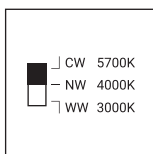

*3 CCT SWITCH