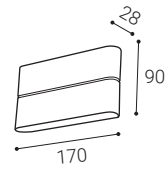

FLAT L, A # W K lm ↻ CZK**

	5131134	12	3.000	600	-	2.456 Kč
--	---------	----	-------	-----	---	----------

** Price with VAT
Preis mit MwSt
Cena s DPH
Cena s DPH

W White
Weiß
Bílá
Biała

A Anthracite
Antrazit
Antracitová
Antracitová