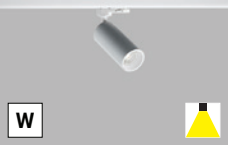

Použitie:

vďaka variabilite nastavenia svetidla do všetkých smerov, je vhodný najmä na akcentované osvetlenie priestorov (chodba, knižnica, galérie, šatníkové steny)

RENO

RENO

RENO, W # W K lm ↻ CZK**

	6090231	10	3.000	950	-	1.930 Kč
--	---------	----	-------	-----	---	----------