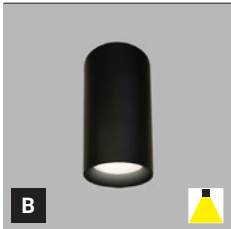

LUKY, B

#	W	K	lm		CZK**
1251433	10-20+	3.000	960-1.900	-	2.456 Kč
1251433D	20	3.000	1.900	DALI/PUSH	4.351 Kč
1251443	10-20+	4.000	960-1.900	-	2.456 Kč
1251443D	20	4.000	1.900	DALI/PUSH	4.351 Kč

B