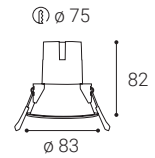

ZERO M, B

	#	W	K	lm	↻	CZK**
	2280133	7	3.000	400	-	877 Kč
	2280133D	7	3.000	400	DALI/PUSH	2.035 Kč

ZERO XL, W

	#	W	K	lm	↻	CZK**
	2280231	10	3.000	650	-	1.123 Kč
	2280231D	10	3.000	650	DALI/PUSH	2.281 Kč
	2280241	10	4.000	700	-	1.123 Kč
	2280241D	10	4.000	700	DALI/PUSH	2.281 Kč