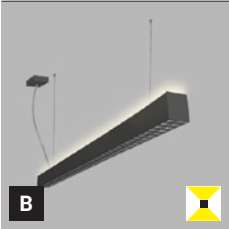

LINO LASER 120 P/N-Z, B

#	W	K	lm		CZK**
3312433	24-32⁺	3.000	2.700-3.600	-	7.369 Kč
3312433D	32	3.000	3.600	DALI	9.299 Kč
3312433P	32	3.000	3.600	PUSH	9.299 Kč
3312443	24-32⁺	4.000	2.900-3.850	-	7.369 Kč
3312443D	32	4.000	3.850	DALI	9.299 Kč
3312443P	32	4.000	3.850	PUSH	9.299 Kč