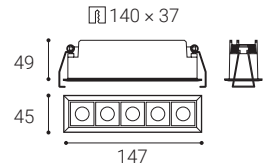

LINEAR 5, W

#	W	K	lm		CZK**
2250931	10	3.000	1.050	-	1.755 Kč
2250931D	10	3.000	1.050	DALI/PUSH	3.649 Kč