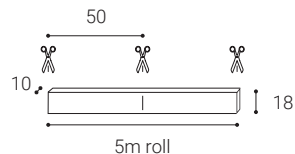

CONNECTOR # CZK** LIVE END # CZK**

7260701

175 Kč

7260801

281 Kč

END CAP # CZK** CLIP # CZK**

7260601

35 Kč