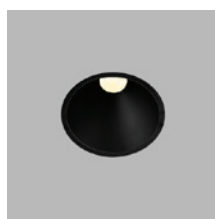

Recessed lighting | Einbauleuchten | Zápustná svítidla | Zápustné svietidlá

Spotlights | Strahler | Bodové | Bodové

173

173

173

ZERO XL, B

173

175

175

175

175

179

Diffused | Diffus | Difuzní | Difúzne

183

189

189

189

189

191

191

191

191