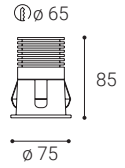

CASAMBI option

For info see p.318
Für Info siehe S.318
Info na s.318
Info na s.318

** Price with VAT
Preis mit MwSt
Cena s DPH
Cena s DPH

W
White
Weiß
Bílá
Biela

B
Black
Schwarz
Černá
Čierna