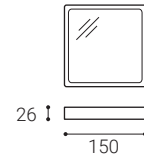

SLIM ON

SLIM-R ON, S # W K lm ↻ CZK**

1183131

W

K

lm

CZK**

10

3.000

800

-

1.298 Kč

W

5 - 8 m²

SLIM-R ON, L # W K lm ↻ CZK**

1183231

W

K

lm

CZK**

20

3.000

1.600

-

1.930 Kč

W

8 - 12 m²

SLIM-Q ON, S # W K lm ↻ CZK**

1183331

W

K

lm

CZK**

10

3.000

800

-

1.298 Kč

W

5 - 8 m²

SLIM-Q ON, L # W K lm ↻ CZK**

1183431

W

K

lm

CZK**

20

3.000

1.600

-

1.930 Kč

W

8 - 12 m²

** Price with VAT
Preis mit MwSt
Cena s DPH
Cena s DPH

W White
Weiß
Bílá
Biela