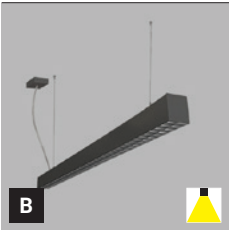

LINO LASER Z

LINO LASER 120 P-Z, B

#	W	K	lm		CZK**
3312333	24-32⁺	3.000	2.700-3.600	-	6.667 Kč
3312333D	32	3.000	3.600	DALI	8.597 Kč
3312333P	32	3.000	3.600	PUSH	8.597 Kč
3312343	24-32⁺	4.000	2.900-3.850	-	6.667 Kč
3312343D	32	4.000	3.850	DALI	8.597 Kč
3312343P	32	4.000	3.850	PUSH	8.597 Kč