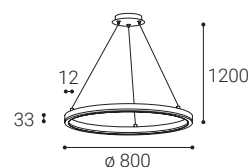

#	W	K	lm	↻	CZK**
3271031	62	3.000	5.540	-	6.667 Kč
3271031D	62	3.000	5.540	DALI/PUSH	9.615 Kč