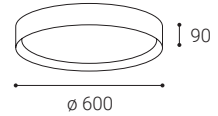

MILA 60, W

#	W	K	lm		CZK**
1272151	60	2 CCT*	4.000	-	6.141 Kč
1272151D	60	2 CCT*	4.000	DALI/PUSH	8.773 Kč