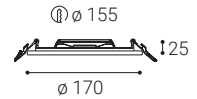

SLIM-R

SLIM-R, XS # W K lm ↻ CZK**

2182331

6

3.000

480

-

807 Kč

W

2 - 4 m²

1 - 3 m

SLIM-R, S # W K lm ↻ CZK**

2182431

10

3.000

800

-

1.123 Kč

W

3 - 6 m²

2 - 4 m

SLIM-R, M # W K lm ↻ CZK**

2182531

15

3.000

1.200

-

1.404 Kč

W

3 - 6 m²

3 - 5 m

SLIM-R, L # W K lm ↻ CZK**

2182631

20

3.000

1.600

-

1.684 Kč

W

6 - 10 m²

4 - 6 m

Ceiling p.71
Decke s.71
Stropní str.71
Stropné str.71

** Price with VAT
Preis mit MwSt
Cena s DPH
Cena s DPH

White
Weiß
Bílá
Biela