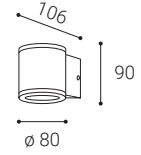

-

-

1.228 Kč

A

NEW

IP 54

MIDO 2, A # W K lm ↻ CZK**

5131604