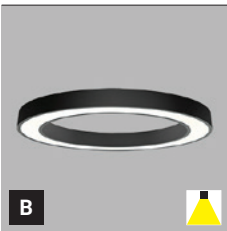

SATURN 80, B

#	W	K	lm		CZK**
1270653	80	2 CCT*	6.600	-	11.053 Kč
1270653D	80	2 CCT*	6.600	DALI/PUSH	13.685 Kč

B