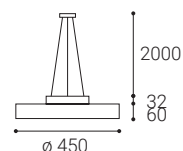

RINGO 45 Z

RINGO 45 P-Z, W

#	W	K	lm	↻	CZK**
31110931	42	3.000	3.340	-	8.702 Kč
31110931D	42	3.000	3.340	DALI/PUSH	11.334 Kč

W

RINGO 45 P-Z, B

#	W	K	lm	↻	CZK**
31110933	42	3.000	3.340	-	8.702 Kč
31110933D	42	3.000	3.340	DALI/PUSH	11.334 Kč

B

RINGO 45 P/N-Z, W

#	W	K	lm	↻	CZK**
31111031	42+5	3.000	3.930	-	11.860 Kč
31111031D	42+5	3.000	3.930	DALI/PUSH	14.843 Kč

W

RINGO 45 P/N-Z, B

#	W	K	lm	↻	CZK**
31111033	42+5	3.000	3.930	-	11.860 Kč
31111033D	42+5	3.000	3.930	DALI/PUSH	14.843 Kč

B

For info see p.318
Für Info siehe S.318
Info na s.318
Info na s.318

** Price with VAT
Preis mit MwSt
Cena s DPH
Cena s DPH

White
Weiß
Bílá
Biela

Black
Schwarz
Černá
Čierna