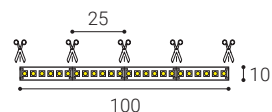

LEDSTRIP

LEDSTRIP 5W

#	W	K	lm		CZK/m**
7260131	5W/m	3.000	460/m	60LED/m	281 Kč
7260141	5W/m	4.000	500/m	60LED/m	281 Kč

LEDSTRIP 10W

#	W	K	lm		CZK/m**
7260231	10W/m	3.000	920/m	180LED/m	456 Kč
7260241	10W/m	4.000	950/m	180LED/m	456 Kč

LEDSTRIP 20W

#	W	K	lm		CZK/m**
7260331	20W/m	3.000	1.750/m	240LED/m	526 Kč
7260341	20W/m	4.000	1.850/m	240LED/m	526 Kč

LEDSTRIP RGB

#	W	Color	lm		CZK/m**
7260401	14W/m	RGB	-	60LED/m	421 Kč

** Price with VAT
Preis mit MwSt
Cena s DPH
Cena s DPH