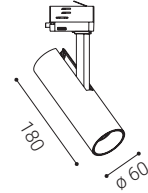

MATRIX 1

MATRIX 1, W # W K lm ↻ CZK**

	6090331	10	3.000	1.000	-	2.105 Kč

MATRIX 1, B # W K lm ↻ CZK**

	6090333	10	3.000	1.000	-	2.105 Kč