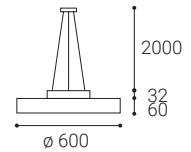

RINGO 60 P/N-Z, B

	#	W	K	lm	↻	CZK**
	3111233	54+6	3.000	4.940	-	15.369 Kč
	3111233D	54+6	3.000	4.940	DALI/PUSH	19.545 Kč

Ceiling p.83
Decke s.83
Stropní str.83
Stropné str.83

White rose
Weißer Baldachin
Bílá rozeta
Biela podstava