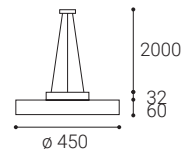

RINGO 45 Z

RINGO 45 P-Z, W

#	W	K	lm	↻	CZK**
31110931	42	3.000	3.340	-	8.702 Kč
31110931D	42	3.000	3.340	DALI/PUSH	11.334 Kč

W