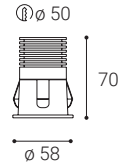

** Price with VAT
Preis mit MwSt
Cena s DPH
Cena s DPH

* Dimmable on request
Dimmbar auf Anfrage
Strmívatelné na poptávku
Strmievateľné na dopyt

W White
Weiß
Bílá
Biela

B Black
Schwarz
Černá
Čierna