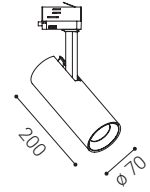

RING

	#	Color	CZK**		#	Color	CZK**
	6090403	■	140 Kč		6090407	■	140 Kč

REFLECTOR

	#	Beam Angle	CZK**
	6090490	60°	105 Kč

** Price with VAT
Preis mit MwSt
Cena s DPH
Cena s DPH

W White
Weiß
Bílá
Biela

B Black
Schwarz
Černá
Cierna