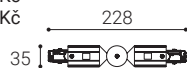

PRO TRACK

TRACK 2M

#	Color	CZK**
PRO-0420-W	□	1.228 Kč
PRO-0420-B	■	1.228 Kč

TRACK 3M

#	Color	CZK**
PRO-0430-W	□	1.755 Kč
PRO-0430-B	■	1.755 Kč

LEFT LIVE END

#	Color	CZK**
PRO-0431L-W	□	281 Kč
PRO-0431L-B	■	281 Kč

RIGHT LIVE END

#	Color	CZK**
PRO-0431R-W	□	281 Kč
PRO-0431R-B	■	281 Kč

LIVE CENTER

#	Color	CZK**
PRO-0434-W	□	526 Kč
PRO-0434-B	■	526 Kč

END CAP

#	Color	CZK**
PRO-0432-W	□	35 Kč
PRO-0432-B	■	35 Kč

CONNECTOR

#	Color	CZK**
PRO-0433-W	□	175 Kč
PRO-0433-B	■	175 Kč

LEFT L-FEED

#	Color	CZK**
PRO-0435L-W	□	491 Kč
PRO-0435L-B	■	491 Kč

RIGHT L-FEED

#	Color	CZK**
PRO-0435R-W	□	491 Kč
PRO-0435R-B	■	491 Kč

FLEXI CONNECTOR

#	Color	CZK**
PRO-M435-W	□	561 Kč
PRO-M435-B	■	561 Kč

SUSPENSION 3M

#	Color	CZK**
PRO-EZ0448-W	□	281 Kč
PRO-EZ0448-B	■	281 Kč

BASE

#	Color	CZK**
PRO-C100-W	□	561 Kč
PRO-C100-B	■	561 Kč

** Price with VAT
Preis mit MwSt
Cena s DPH
Cena s DPH

White
Weiß
Bílá
Biela

Black
Schwarz
Černá
Čierna