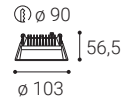

ZETA XS, B

	#	W	K	lm	↻	CZK**
	2250433	7	3.000	650	-	1.053 Kč
	2250433D	7	3.000	650	DALI/PUSH	2.070 Kč