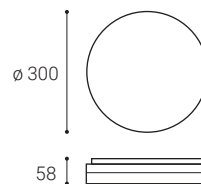

ROUND II

ROUND II 25 # W K lm ↻ CZK**

1230451

12

3 CCT*

1.200

-

1.755 Kč

W

< 10 m²

ROUND II 30 # W K lm ↻ CZK**

1230551

25

3 CCT*

2.500

-

2.105 Kč

W

< 15 m²

ROUND II 40 # W K lm ↻ CZK**

1230651

30

3 CCT*

3.000

-

3.509 Kč

W

< 20 m²

*3 CCT SWITCH