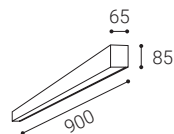

LINO

LINO 90 P, W

#	W	K	lm		CZK**
1310151	12-20⁺	3 CCT*	1.380-2.300	-	3.509 Kč
1310151D	20	3 CCT*	2.300	DALI	5.088 Kč
1310151P	20	3 CCT*	2.300	PUSH	5.088 Kč

< 12 m²