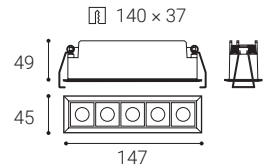

LINEAR 10, W

#	W	K	lm		CZK**
2251031	20	3.000	2.100	-	2.562 Kč
2251031D	20	3.000	2.100	DALI/PUSH	4.456 Kč

Ceiling p.47
Decke s.47
Stropní str.47
Stropné str.47

For info see p.318
Für Info siehe S.318
Info na s.318
Info na s.318