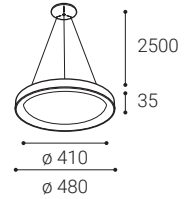

BELLA SLIM P-Z

BELLA SLIM P-Z 48, W # W K lm ↻ CZK**

3271851	38	2 CCT*	2.660	-	4.913 Kč
3271851D	38	2 CCT*	2.660	DALI/PUSH	6.878 Kč

BELLA SLIM P-Z 48, B # W K lm ↻ CZK**

3271853	38	2 CCT*	2.660	-	4.913 Kč
3271853D	38	2 CCT*	2.660	DALI/PUSH	6.878 Kč

BELLA SLIM P-Z 48, CF # W K lm ↻ CZK**

3271858	38	2 CCT*	2.660	-	4.913 Kč
3271858D	38	2 CCT*	2.660	DALI/PUSH	6.878 Kč

*2 CCT SWITCH