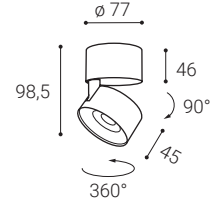

** Price with VAT
Preis mit MwSt
Cena s DPH
Cena s DPH

C Chrome
Chrom
Chrom
Chrom

W White
Weiß
Bílá
Biela

B Black
Schwarz
Černá
Čierna