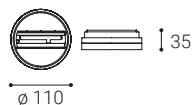

** Price with VAT
Preis mit MwSt
Cena s DPH
Cena s DPH

White
Weiß
Bílá
Biela

Black
Schwarz
Černá
Čierna