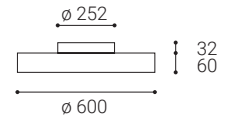

RINGO 60 P/N, B

#	W	K	lm	↻	CZK**
1110833	54+6	3.000	4.940	-	13.334 Kč
1110833D	54+6	3.000	4.940	DALI/PUSH	17.475 Kč

Suspended p.215
Pendelleuchte s.215
Závěsné str.215
Závěsné str.215