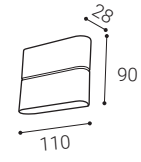

FLAT L, W # W K lm ↻ CZK**

	5131131	12	3.000	600	-	2.456 Kč