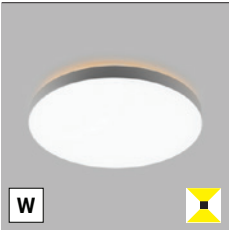

RINGO 80

RINGO 80 P/N, W

#	W	K	lm	↻	CZK**
1111331D	70+6	3.000	6.300	DALI/PUSH	23.335 Kč