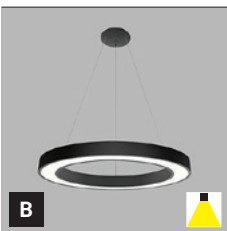

SATURN 80 P-Z, B

#	W	K	lm		CZK**
3270833	80	3.000	4.200	-	11.650 Kč
3270843	80	4.000	4.400	-	11.650 Kč
3270833D	80	3.000	4.200	DALI/PUSH	15.580 Kč
3270843D	80	4.000	4.400	DALI/PUSH	15.580 Kč
3270853	80	2 CCT*	4.400	-	12.527 Kč
3270853D	80	2 CCT*	4.400	DALI/PUSH	16.457 Kč