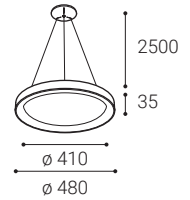

BELLA SLIM P-Z

BELLA SLIM P-Z 48, W # W K lm ↻ CZK**

3271851	38	2 CCT*	2.660	-	4.913 Kč
3271851D	38	2 CCT*	2.660	DALI/PUSH	6.878 Kč

BELLA SLIM P-Z 48, B # W K lm ↻ CZK**

3271853	38	2 CCT*	2.660	-	4.913 Kč
3271853D	38	2 CCT*	2.660	DALI/PUSH	6.878 Kč

BELLA SLIM P-Z 48, CF # W K lm ↻ CZK**

3271858	38	2 CCT*	2.660	-	4.913 Kč
3271858D	38	2 CCT*	2.660	DALI/PUSH	6.878 Kč

*2 CCT SWITCH