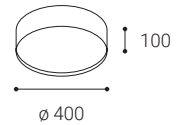

ROMO

ROMO 40, CF

#	W	K	lm		CZK**
1272458	30	2 CCT*	2.040	-	3.860 Kč
1272458D	30	2 CCT*	2.040	DALI/PUSH	5.720 Kč