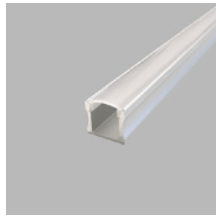

Ledstrip | Ledstrip | Ledstrip | Ledstrip

Ledstrip | Ledstrip | Ledstrip | Ledstrip

272

272

272

272

273

Profiles | Profile | Profily | Profily

275

275

ALU 15

275

275