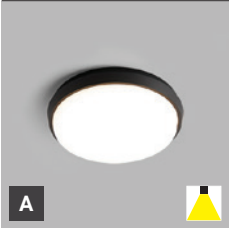

LUNA

LUNA L, A

#	W	K	lm	↻	CZK**
5130734	25	3.000	2.000	-	3.158 Kč

A

< 10 m²