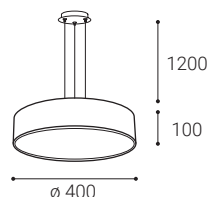

MONO P-Z

MONO 40 P-Z, W # W K lm ↻ CZK**

3271251	30	2 CCT*	1.900	-	3.684 Kč
3271251D	30	2 CCT*	1.900	DALI/PUSH	5.614 Kč

W

MONO 40 P-Z, B # W K lm ↻ CZK**

3271253	30	2 CCT*	1.900	-	3.965 Kč
3271253D	30	2 CCT*	1.900	DALI/PUSH	5.790 Kč

B

MONO 60 P-Z, W # W K lm ↻ CZK**

3271331	60	3.000	3.700	-	5.720 Kč
3271341	60	4.000	3.900	-	5.720 Kč
3271331D	60	3.000	3.700	DALI/PUSH	7.825 Kč
3271341D	60	4.000	3.900	DALI/PUSH	7.825 Kč
3271351	60	2 CCT*	3.900	-	6.421 Kč
3271351D	60	2 CCT*	3.900	DALI/PUSH	8.527 Kč

W

MONO 60 P-Z, B # W K lm ↻ CZK**

3271353	60	2 CCT*	3.900	-	6.421 Kč
3271353D	60	2 CCT*	3.900	DALI/PUSH	8.527 Kč

B

*2 CCT SWITCH

White rose
Weißer Baldachin
Bílá rozeta
Biela podstava

Black rose
Schwarzer Baldachin
Černá rozeta
Čierna podstava