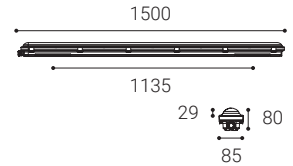

DUSTER II

DUSTER II 120

#	W	K	lm		CZK**
1220541	20-35⁺	4.000	3.150-5.150	-	1.579 Kč
1220541D	35	4.000	5.150	DALI/PUSH	3.053 Kč
1220541EM	20-35⁺	4.000	3.150-5.150	-	4.035 Kč

DUSTER II 150

#	W	K	lm		CZK**
1220641	29-52⁺	4.000	4.550-7.500	-	1.930 Kč
1220641D	52	4.000	7.500	DALI/PUSH	3.404 Kč
1220641EM	20-35⁺	4.000	4.550-7.500	-	4.386 Kč

HF SENSOR

#	CZK**
6229400	702 Kč

*ADJUSTABLE POWER

For info see p.318
Für Info siehe S.318
Info na s.318
Info na s.318

** Price with VAT
Preis mit MwSt
Cena s DPH
Cena s DPH