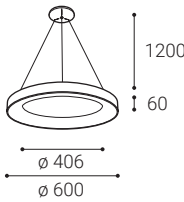

BELLA 60 P-Z, B

#	W	K	lm		CZK**
3270433	50	3.000	3.450	-	6.562 Kč
3270453	50	2 CCT*	3.450	-	6.843 Kč
3270453D	50	2 CCT*	3.450	DALI/PUSH	8.948 Kč

White rose
Weißer Baldachin
Bílá rozeta
Biela podstava