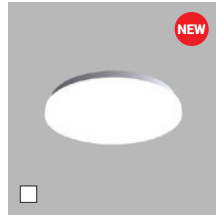

Ceiling lighting | Deckenleuchten | Stropní svítidla | Stropné svietidlá

Diffused | Diffuss | Difuzní | Difúzne

JOTA 38 69