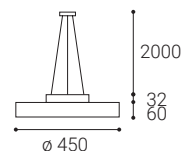

White rose
Weißer Baldachin
Bílá rozeta
Biela podstava