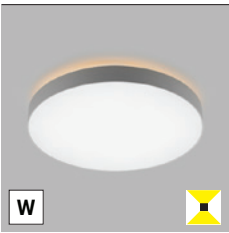

RINGO 60 P/N, W

#	W	K	lm	↻	CZK**
1110831	54+6	3.000	4.940	-	13.334 Kč
1110831D	54+6	3.000	4.940	DALI/PUSH	17.475 Kč