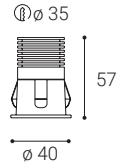

** Price with VAT
Preis mit MwSt
Cena s DPH
Cena s DPH

* Dimmable on request
Dimmbar auf Anfrage
Strmívatelné na poptávku
Strmívatelné na dopyt

W White
Weiß
Bílá
Biela

B Black
Schwarz
Černá
Čierna