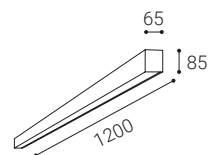

LINO 120 P, B

#	W	K	lm		CZK**
1310353	22-30⁺	3 CCT*	2.530-3.450	-	4.562 Kč
1310353D	30	3 CCT*	3.450	DALI	6.316 Kč
1310353P	30	3 CCT*	3.450	PUSH	6.316 Kč

< 15 m²