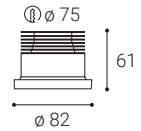

SPOT A

SPOT A, W

#	W	K	lm	↻	CZK**
2150131	9	3.000	550	-	1.333 Kč
2150131D	9	3.000	550	DALI/PUSH	2.140 Kč
2150441	9	4.000	600	-	1.333 Kč
2150441D	9	4.000	600	DALI/PUSH	2.140 Kč

W

SPOT A, B

#	W	K	lm	↻	CZK**
2150133	9	3.000	550	-	1.333 Kč
2150133D	9	3.000	550	DALI/PUSH	2.140 Kč
2150443	9	4.000	600	-	1.333 Kč
2150443D	9	4.000	600	DALI/PUSH	2.140 Kč

B

Ceiling p.35
Decke s.35
Stropní str.35
Stropné str.35

For info see p.318
Für Info siehe S.318
Info na s.318
Info na s.318

** Price with VAT
Preis mit MwSt
Cena s DPH
Cena s DPH

White
Weiß
Bílá
Bielá

Black
Schwarz
Černá
Čierna