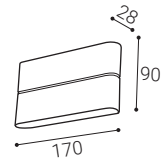

FLAT L, A

	#	W	K	lm	↻	€**
	5131134	12W	3.000	600	-	2.456 Kč
A						

** Price with VAT
Preis mit MwSt
Cena s DPH
Cena s DPH

W White
Weiß
Bílá
Biela

A Anthracite
Anthrazit
Antracitová
Antracitová