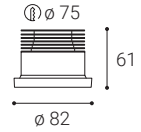

Ceiling p.35
Decke s.35
Stropní str.35
Stropné str.35

For info see p.318
Für Info siehe S.318
Info na s.318
Info na s.318

** Price with VAT
Preis mit MwSt
Cena s DPH
Cena s DPH

White
Weiß
Bílá
Bielá

Black
Schwarz
Černá
Čierna