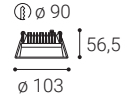

Použitie:

všeobecné osvetlenie obytných alebo komerčných priestorov (hala, kancelária, vstupný priestor, pracovné miesta, izby)

ZETA

ZETA XS | S

ZETA XS | S

ZETA XS, W

	#	W	K	lm	↻	CZK**
	2250431	7	3.000	650	-	1.053 Kč
	2250431D	7	3.000	650	DALI/PUSH	2.070 Kč