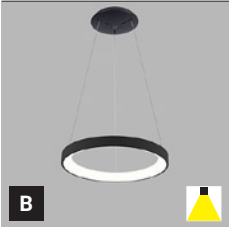

BELLA SLIM P-Z 48, B # W K lm ↻ CZK**

3271853	38	2 CCT*	2.660	-	4.913 Kč
3271853D	38	2 CCT*	2.660	DALI/PUSH	6.878 Kč