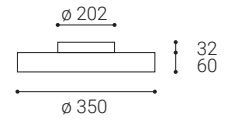

RINGO 35

RINGO 35 P, W

#	W	K	lm		CZK**
1110331	34	3.000	2.560	-	5.264 Kč
1110331D	34	3.000	2.560	DALI/PUSH	7.264 Kč