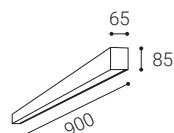

LINO 90 P, B

#	W	K	lm		CZK**
1310153	12-20⁺	3 CCT*	1.380-2.300	-	3.509 Kč
1310153D	20	3 CCT*	2.300	DALI	5.088 Kč
1310153P	20	3 CCT*	2.300	PUSH	5.088 Kč

< 12 m²