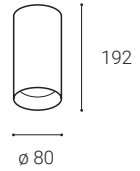

LUKY

LUKY, W

#	W	K	lm		CZK**
1251431	10-20+	3.000	960-1.900	-	2.456 Kč
1251431D	20	3.000	1.900	DALI/PUSH	4.351 Kč
1251441	10-20+	4.000	960-1.900	-	2.456 Kč
1251441D	20	4.000	1.900	DALI/PUSH	4.351 Kč

W

LUKY, B

#	W	K	lm		CZK**
1251433	10-20+	3.000	960-1.900	-	2.456 Kč
1251433D	20	3.000	1.900	DALI/PUSH	4.351 Kč
1251443	10-20+	4.000	960-1.900	-	2.456 Kč
1251443D	20	4.000	1.900	DALI/PUSH	4.351 Kč

B

OPTICS

#		CZK**
6251660	15°	105 Kč
6251670	36°	105 Kč

RING WHITE

#	Color	CZK**
6251801	□	175 Kč

RING BLACK

#	Color	CZK**
6251803	■	175 Kč

RING GOLD

#	Color	CZK**
6251807	■	175 Kč

*ADJUSTABLE POWER

Suspended p.207
Pendelleuchte s.207
Závěsné str.207
Závěsné str.207

** Price with VAT
Preis mit MwSt
Cena s DPH
Cena s DPH