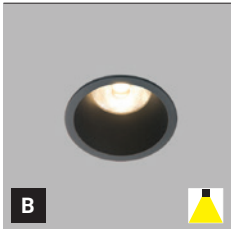

RAY M, B

#	W	K	lm		CZK**
2250333	10	3.000	790	-	1.404 Kč
2250333D	10	3.000	790	DALI/PUSH	2.421 Kč

B

CASAMBI option

CASAMBI option

For info see p.318
Für Info siehe S.318
Info na s.318
Info na s.318

** Price with VAT
Preis mit MwSt
Cena s DPH
Cena s DPH

W
White
Weiß
Bílá
Biela

B
Black
Schwarz
Černá
Čierna