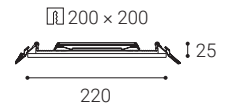

SLIM-Q, L # W K lm ↻ CZK**

	2183031	20	3.000	1.600	-	1.684 Kč