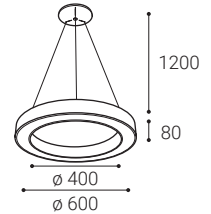

SATURN P-Z

SATURN 60 P-Z, W

#	W	K	lm		CZK**
3270731	50	3.000	2.330	-	6.667 Kč
3270751	50	2 CCT*	2.330	-	7.720 Kč
3270751D	50	2 CCT*	2.330	DALI/PUSH	10.667 Kč

SATURN 60 P-Z, B

#	W	K	lm		CZK**
3270733	50	3.000	2.330	-	7.544 Kč
3270753	50	2 CCT*	2.330	-	7.720 Kč
3270753D	50	2 CCT*	2.330	DALI/PUSH	10.667 Kč

SATURN 80 P-Z, W

#	W	K	lm		CZK**
3270831	80	3.000	4.200	-	9.895 Kč
3270841	80	4.000	4.400	-	9.895 Kč
3270831D	80	3.000	4.200	DALI/PUSH	13.825 Kč
3270841D	80	4.000	4.400	DALI/PUSH	13.825 Kč

SATURN 80 P-Z, B

#	W	K	lm		CZK**
3270833	80	3.000	4.200	-	11.650 Kč
3270843	80	4.000	4.400	-	11.650 Kč
3270833D	80	3.000	4.200	DALI/PUSH	15.580 Kč
3270843D	80	4.000	4.400	DALI/PUSH	15.580 Kč
3270853	80	2 CCT*	4.400	-	12.527 Kč
3270853D	80	2 CCT*	4.400	DALI/PUSH	16.457 Kč

*2 CCT SWITCH

For info see p.318
Für Info siehe S.318
Info na s.318

** Price with VAT
Preis mit MwSt
Cena s DPH
Cena s DPH

White
Weiß
Bílá
Biela

Black
Schwarz
Černá
Čierna