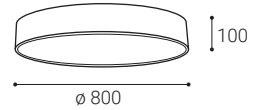

MONO 80, B

#	W	K	lm		CZK**
1271433	100	3.000	6.400	-	8.702 Kč
1271453	100	2 CCT*	6.600	-	9.580 Kč
1271453D	100	2 CCT*	6.600	DALI/PUSH	13.790 Kč