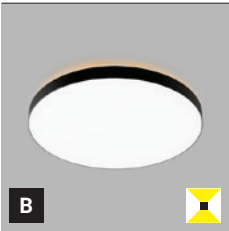

RINGO 80 P/N, B

#	W	K	lm	↻	CZK**
1111333D	70+6	3.000	6.300	DALI/PUSH	23.335 Kč