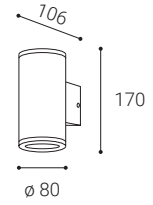

** Price with VAT
Preis mit MwSt
Cena s DPH
Cena s DPH

A Anthracite
Anthrazit
Antracitová
Antracitová