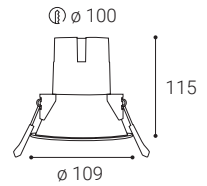

ZERO M, B

	#	W	K	lm	↻	CZK**
	2280133	7	3.000	400	-	877 Kč
	2280133D	7	3.000	400	DALI/PUSH	2.035 Kč

ZERO XL, W

	#	W	K	lm	↻	CZK**
	2280231	10	3.000	650	-	1.123 Kč
	2280231D	10	3.000	650	DALI/PUSH	2.281 Kč
	2280241	10	4.000	700	-	1.123 Kč
	2280241D	10	4.000	700	DALI/PUSH	2.281 Kč