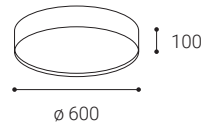

ROMO 60, CF

#	W	K	lm		CZK**
1272558	50	2 CCT*	3.400	-	5.790 Kč
1272558D	50	2 CCT*	3.400	DALI/PUSH	7.895 Kč