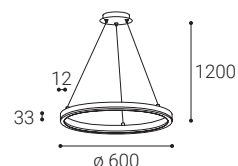

CIRCLE P-Z

CIRCLE 60 P-Z, W

#	W	K	lm	↻	CZK**
3270931	42	3.000	3.400	-	5.264 Kč
3270931D	42	3.000	3.400	DALI/PUSH	7.229 Kč

CIRCLE 60 P-Z, B

#	W	K	lm	↻	CZK**
3270933	42	3.000	3.400	-	5.264 Kč
3270933D	42	3.000	3.400	DALI/PUSH	7.229 Kč