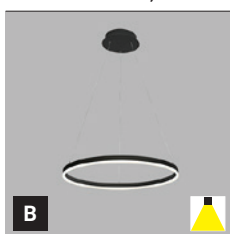

CIRCLE P-Z

CIRCLE 60 P-Z, W

#	W	K	lm	↻	CZK**
3270931	42	3.000	3.400	-	5.264 Kč
3270931D	42	3.000	3.400	DALI/PUSH	7.229 Kč

CIRCLE 60 P-Z, B

#	W	K	lm	↻	CZK**
3270933	42	3.000	3.400	-	5.264 Kč
3270933D	42	3.000	3.400	DALI/PUSH	7.229 Kč