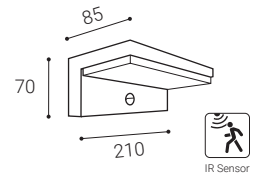

** Price with VAT
Preis mit MwSt
Cena s DPH
Cena s DPH

A Anthracite
Antrazit
Antracitová
Antracitová