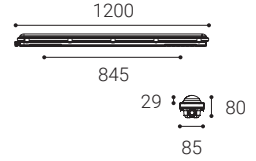

DUSTER II

DUSTER II 120

#	W	K	lm		CZK**
1220541	20-35⁺	4.000	3.150-5.150	-	1.579 Kč
1220541D	35	4.000	5.150	DALI/PUSH	3.053 Kč
1220541EM	20-35⁺	4.000	3.150-5.150	-	4.035 Kč

DUSTER II 150

#	W	K	lm		CZK**
1220641	29-52⁺	4.000	4.550-7.500	-	1.930 Kč
1220641D	52	4.000	7.500	DALI/PUSH	3.404 Kč
1220641EM	20-35⁺	4.000	4.550-7.500	-	4.386 Kč

HF SENSOR

#	CZK**
6229400	702 Kč

*ADJUSTABLE POWER

For info see p.318
Für Info siehe S.318
Info na s.318
Info na s.318

** Price with VAT
Preis mit MwSt
Cena s DPH
Cena s DPH