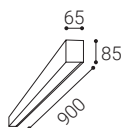

LINO SYSTEM

LINO 90

#	Color	CZK**
6312051+	□	3.334 Kč
6312053+	■	3.334 Kč
6312051D	□	4.913 Kč
6312053D	■	4.913 Kč
6312051P	□	4.913 Kč
6312053P	■	4.913 Kč

LINO 120

#	Color	CZK**
6312151+	□	4.386 Kč
6312153+	■	4.386 Kč
6312151D	□	6.141 Kč
6312153D	■	6.141 Kč
6312151P	□	6.141 Kč
6312153P	■	6.141 Kč

LINO 150

#	Color	CZK**
6312251+	□	5.439 Kč
6312253+	■	5.439 Kč
6312251D	□	7.193 Kč
6312253D	■	7.193 Kč
6312251P	□	7.193 Kč
6312253P	■	7.193 Kč

INDIRECT LED KIT

#	Type	CZK**
6310751	LINO 90	526 Kč
6310851	LINO 120	702 Kč
6310951	LINO 150	877 Kč

END CAPS

#	Color	CZK**
6311001	□	175 Kč
6311003	■	175 Kč

LINO CONNECTOR

#	CZK**
6311102	351 Kč

PRISMA KIT

#	Type	CZK**
6311200	LINO 90	456 Kč
6311300	LINO 120	597 Kč
6311400	LINO 150	702 Kč

UGR
<19

CABLE

#	Type	CZK**
6311500	3x0,75 3m	281 Kč
6311600	5x0,75 3m	456 Kč

CANOPY

#	Color	CZK**
6311801	□	351 Kč
6311803	■	351 Kč

SUSPENSION KIT

#	Length	CZK**
6311700	2,5m	421 Kč

2 pieces in one package
2 Stück in einer Packung
2 kusy v jednom balení
2 kusy v jednom balení

*ADJUSTABLE POWER

*3 CCT SWITCH

3000K | 3500K | 4000K

** Price with VAT
Preis mit MwSt
Cena s DPH
Cena s DPH

W White
Weiß
Bílá
Biela

B Black
Schwarz
Černá
Čierna