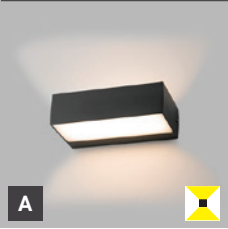

KVADER

KVADER, A

#	W	K	lm		CZK**
5130134	12	3.000	720	-	2.632 Kč

A