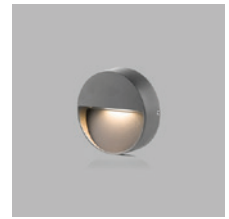

STEP ON R, A

311