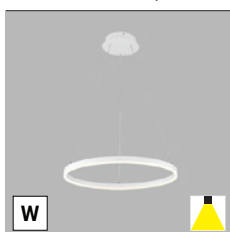

CIRCLE P-Z

CIRCLE 60 P-Z, W