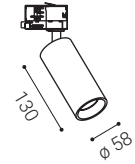

RING # Color CZK** RING # Color CZK**

	6090203	■	140 Kč		6090207	■	140 Kč

** Price with VAT
Preis mit MwSt
Cena s DPH
Cena s DPH