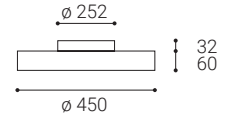

RINGO 45

RINGO 45 P, W

#	W	K	lm	↻	CZK**
1110431	42	3.000	3.340	-	6.667 Kč
1110431D	42	3.000	3.340	DALI/PUSH	9.299 Kč

RINGO 45 P, B

#	W	K	lm	↻	CZK**
1110433	42	3.000	3.340	-	6.667 Kč
1110433D	42	3.000	3.340	DALI/PUSH	9.299 Kč

RINGO 45 P/N, W

#	W	K	lm	↻	CZK**
1110731	42+5	3.000	3.930	-	9.825 Kč
1110731D	42+5	3.000	3.930	DALI/PUSH	12.808 Kč

RINGO 45 P/N, B

#	W	K	lm	↻	CZK**
1110733	42+5	3.000	3.930	-	9.825 Kč
1110733D	42+5	3.000	3.930	DALI/PUSH	12.808 Kč

For info see p.318
Für Info siehe S.318
Info na s.318
Info na s.318

** Price with VAT
Preis mit MwSt
Cena s DPH
Cena s DPH

White
Weiß
Bílá
Biała

Black
Schwarz
Černá
Čierna