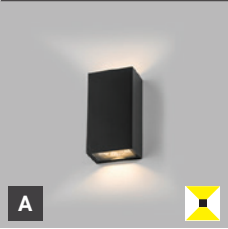

Dostupné v antracitovej farbe.

Použitie:

všeobecné okolité osvetlenie vonkajších priestorov (vchod, terasa, schody, steny domov)

**BLOCK**

BLOCK

BLOCK, A

#	W	K	lm	↻	CZK**
5100434	6	3.000	400	-	1.930 Kč

** Price with VAT
Preis mit MwSt
Cena s DPH
Cena s DPH