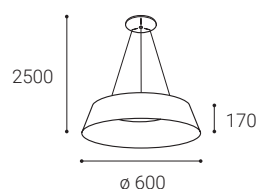

3272758	60	2 CCT*	3.400	-	7.895 Kč
3272758D	60	2 CCT*	3.400	DALI/PUSH	10.843 Kč

White rose
Weißer Baldachin
Bílá rozeta
Biela podstava

Black rose
Schwarzer Baldachin
Černá rozeta
Čierna podstava

Coffee rose
Kaffee Baldachin
Kávová rozeta
Kávová podstava