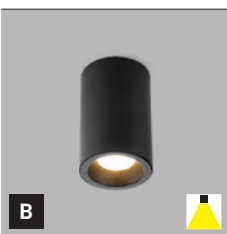

TUBUS B, B

#	W	K	lm	↻	CZK**
1150533	9	3.000	550	-	2.105 Kč
1150533D	9	3.000	550	DALI/PUSH	3.123 Kč
1150543	9	4.000	600	-	2.105 Kč
1150543D	9	4.000	600	DALI/PUSH	3.123 Kč