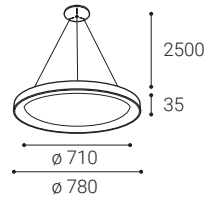

BELLA SLIM P-Z

BELLA SLIM P-Z 78, W # W K lm ↻ CZK**

3271951	60	2 CCT*	4.200	-	10.176 Kč
3271951D	60	2 CCT*	4.200	DALI/PUSH	13.124 Kč

W

CASAMBI option

BELLA SLIM P-Z 78, B # W K lm ↻ CZK**

3271953	60	2 CCT*	4.200	-	10.176 Kč
3271953D	60	2 CCT*	4.200	DALI/PUSH	13.124 Kč

B

CASAMBI option

BELLA SLIM P-Z 78, CF # W K lm ↻ CZK**

3271958	60	2 CCT*	4.200	-	10.176 Kč
3271958D	60	2 CCT*	4.200	DALI/PUSH	13.124 Kč

CF

CASAMBI option

*2 CCT SWITCH

Ceiling p.99
Deckenleuchte s.99
Stropní str.99
Stropná str.99

** Price with VAT
Preis mit MwSt
Cena s DPH
Cena s DPH

CASAMBI option

For info see p.318
Für Info siehe S.318
Info na s.318
Info na s.318