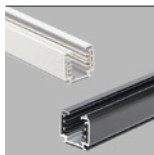

TRACK 3M

#	Color	CZK**
PRO-0430-W	□	1.755 Kč
PRO-0430-B	■	1.755 Kč