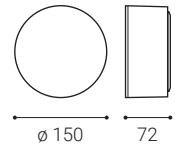

BUTTON

BUTTON, W

	#	W	K	lm	↻	CZK**
	1010131	17	3.000	1.000	-	2.281 Kč
	1010131D	17	3.000	1.000	DALI/PUSH	4.176 Kč