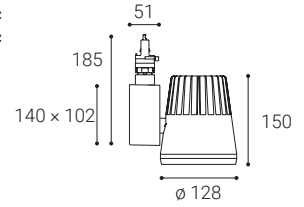

SHOP LIGHT

SHOP LIGHT

SHOP LIGHT, W

#	W	K	lm	↻	CZK**
6090131	45	3.000	3.950	-	3.860 Kč
6090141	45	4.000	4.200	-	3.860 Kč

SHOP LIGHT, B

#	W	K	lm	↻	CZK**
6090133	45	3.000	3.950	-	3.860 Kč
6090143	45	4.000	4.200	-	3.860 Kč