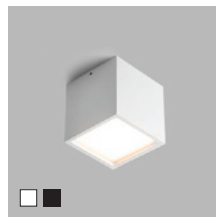

Ceiling lighting | Deckenleuchten | Stropní svítidla | Stropné svietidlá

Spotlights | Strahler | Bodové | Bodové

Diffused | Diffuss | Difuzní | Difúzne

CUBE 57