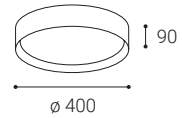

MILA 40, B

#	W	K	lm		CZK**
1272053	30	2 CCT*	2.010	-	3.158 Kč
1272053D	30	2 CCT*	2.010	DALI/PUSH	5.123 Kč