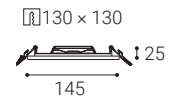

SLIM-Q

SLIM-Q

SLIM-Q, XS # W K lm ↻ CZK**

	2182731	6	3.000	480	-	807 Kč
--	---------	---	-------	-----	---	--------

SLIM-Q, S # W K lm ↻ CZK**

	2182831	10	3.000	800	-	1.123 Kč
--	---------	----	-------	-----	---	----------