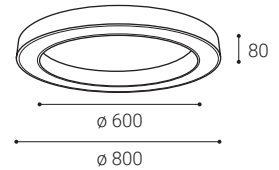

SATURN

SATURN 60, W

#	W	K	lm		CZK**
1270551	50	2 CCT*	3.300	-	6.843 Kč
1270551D	50	2 CCT*	3.300	DALI/PUSH	8.948 Kč

W

SATURN 60, B

#	W	K	lm		CZK**
1270553	50	2 CCT*	3.300	-	6.843 Kč
1270553D	50	2 CCT*	3.300	DALI/PUSH	8.948 Kč

B

SATURN 80, W

#	W	K	lm		CZK**
1270631	80	3.000	6.400	-	8.702 Kč
1270641	80	4.000	6.600	-	8.702 Kč
1270631D	80	3.000	6.400	DALI/PUSH	11.334 Kč
1270641D	80	4.000	6.600	DALI/PUSH	11.334 Kč

W

SATURN 80, B

#	W	K	lm		CZK**
1270653	80	2 CCT*	6.600	-	11.053 Kč
1270653D	80	2 CCT*	6.600	DALI/PUSH	13.685 Kč

B

*2 CCT SWITCH

Suspended p.225
Pendelleuchte s.225
Závěsné str.225
Závěsné str.225

For info see p.318
Für Info siehe S.318
Info na s.318
Info na s.318

** Price with VAT
Preis mit MwSt
Cena s DPH
Cena s DPH

W
White
Weiß
Bílá
Biela

B
Black
Schwarz
Černá
Čierna