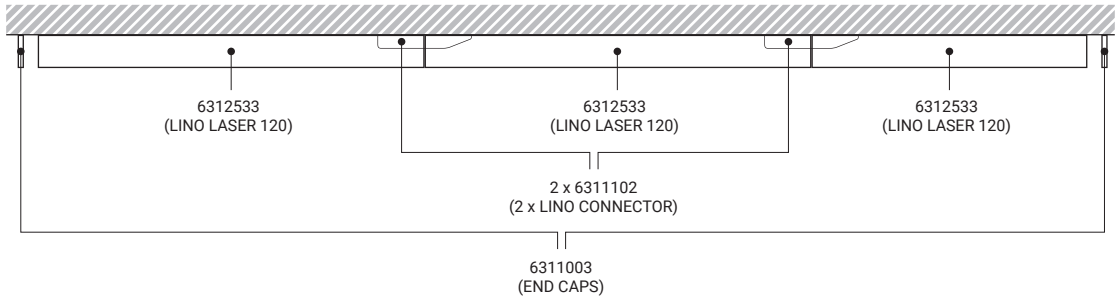

LINO LASER SYSTEM

Examples of composition | Beispiele für Zusammensetzung | Příklady kompozice | Príklady kompozície

Ceiling version | Deckenversion | Stropní verze | Stropná verzia