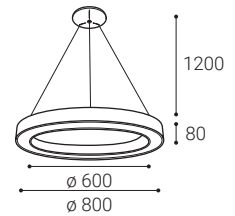

SATURN P-Z

SATURN 60 P-Z, W

#	W	K	lm		CZK**
3270731	50	3.000	2.330	-	6.667 Kč
3270751	50	2 CCT*	2.330	-	7.720 Kč
3270751D	50	2 CCT*	2.330	DALI/PUSH	10.667 Kč

SATURN 60 P-Z, B

#	W	K	lm		CZK**
3270733	50	3.000	2.330	-	7.544 Kč
3270753	50	2 CCT*	2.330	-	7.720 Kč
3270753D	50	2 CCT*	2.330	DALI/PUSH	10.667 Kč

SATURN 80 P-Z, W

#	W	K	lm		CZK**
3270831	80	3.000	4.200	-	9.895 Kč
3270841	80	4.000	4.400	-	9.895 Kč
3270831D	80	3.000	4.200	DALI/PUSH	13.825 Kč
3270841D	80	4.000	4.400	DALI/PUSH	13.825 Kč

SATURN 80 P-Z, B

#	W	K	lm		CZK**
3270833	80	3.000	4.200	-	11.650 Kč
3270843	80	4.000	4.400	-	11.650 Kč
3270833D	80	3.000	4.200	DALI/PUSH	15.580 Kč
3270843D	80	4.000	4.400	DALI/PUSH	15.580 Kč
3270853	80	2 CCT*	4.400	-	12.527 Kč
3270853D	80	2 CCT*	4.400	DALI/PUSH	16.457 Kč

*2 CCT SWITCH

For info see p.318
Für Info siehe S.318
Info na s.318

** Price with VAT
Preis mit MwSt
Cena s DPH
Cena s DPH

White
Weiß
Bílá
Biela

Black
Schwarz
Černá
Čierna