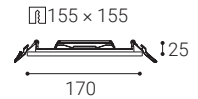

SLIM-Q, M # W K lm ↻ CZK**

	2182931	15	3.000	1.200	-	1.404 Kč