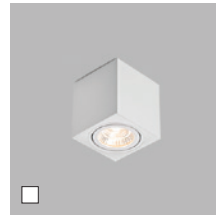

Ceiling lighting | Deckenleuchten | Stropní svítidla | Stropné svietidlá

Spotlights | Strahler | Bodové | Bodové

BOX 27

Diffused | Diffuss | Difuzní | Difúzne