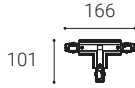

PRO TRACK

T-CONNECTOR

#

Color CZK**

- PRO-0436L1-W □ 772 Kč
- PRO-0436L1-B ■ 772 Kč
- PRO-0436R1-W □ 772 Kč
- PRO-0436R1-B ■ 772 Kč

X-CONNECTOR

#

Color

CZK**

- PRO-0437-W □ 983 Kč
- PRO-0437-B ■ 983 Kč

N —

Neutral conductor
Neutralleiter
Neutrální vodič
Neutrálny vodič

Possible power supply
Mögliche Stromversorgung
Možnost napájet
Možnosť napájať

- W - White | Weiß | Bílá | Biela
- B - Black | Schwarz | Černá | Čierna