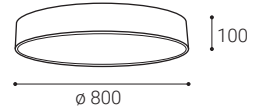

MONO 80 | 100

MONO 80, W

#	W	K	lm		CZK**
1271431	100	3.000	6.400	-	8.141 Kč
1271441	100	4.000	6.600	-	8.141 Kč
1271431D	100	3.000	6.400	DALI/PUSH	12.352 Kč
1271441D	100	4.000	6.600	DALI/PUSH	12.352 Kč