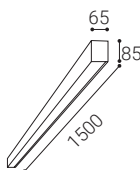

LINO SYSTEM

LINO 90

#	Color	CZK**
6312051+	□	3.334 Kč
6312053+	■	3.334 Kč
6312051D	□	4.913 Kč
6312053D	■	4.913 Kč
6312051P	□	4.913 Kč
6312053P	■	4.913 Kč

LINO 120

#	Color	CZK**
6312151+	□	4.386 Kč
6312153+	■	4.386 Kč
6312151D	□	6.141 Kč
6312153D	■	6.141 Kč
6312151P	□	6.141 Kč
6312153P	■	6.141 Kč

LINO 150

#	Color	CZK**
6312251+	□	5.439 Kč
6312253+	■	5.439 Kč
6312251D	□	7.193 Kč
6312253D	■	7.193 Kč
6312251P	□	7.193 Kč
6312253P	■	7.193 Kč

INDIRECT LED KIT

#	Type	CZK**
6310751	LINO 90	526 Kč
6310851	LINO 120	702 Kč
6310951	LINO 150	877 Kč

END CAPS

#	Color	CZK**
6311001	□	175 Kč
6311003	■	175 Kč

LINO CONNECTOR

#	CZK**
6311102	351 Kč

PRISMA KIT

#	Type	CZK**
6311200	LINO 90	456 Kč
6311300	LINO 120	597 Kč
6311400	LINO 150	702 Kč

UGR
<19

CABLE

#	Type	CZK**
6311500	3x0,75 3m	281 Kč
6311600	5x0,75 3m	456 Kč

CANOPY

#	Color	CZK**
6311801	□	351 Kč
6311803	■	351 Kč

SUSPENSION KIT

#	Length	CZK**
6311700	2,5m	421 Kč

2 pieces in one package
2 Stück in einer Packung
2 kusy v jednom balení
2 kusy v jednom balení

*ADJUSTABLE POWER

*3 CCT SWITCH

3000K | 3500K | 4000K

** Price with VAT
Preis mit MwSt
Cena s DPH
Cena s DPH

W White
Weiß
Bílá
Biela

B Black
Schwarz
Černá
Čierna