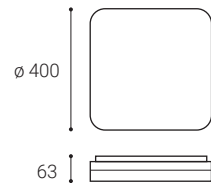

SQUARE II

SQUARE II 25 # W K lm ↻ CZK**

1230751 12 3 CCT* 1.200 - 1.755 Kč

W

< 10 m²

SQUARE II 30 # W K lm ↻ CZK**

1230851 25 3 CCT* 2.500 - 2.105 Kč

W

< 15 m²

SQUARE II 40 # W K lm ↻ CZK**

1230951 30 3 CCT* 3.000 - 3.509 Kč

W

< 20 m²

*3 CCT SWITCH

** Price with VAT
Preis mit MwSt
Cena s DPH
Cena s DPH

W White
Weiß
Bílá
Biela