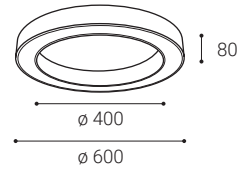

SATURN

SATURN 60, W

#	W	K	lm		CZK**
1270551	50	2 CCT*	3.300	-	6.843 Kč
1270551D	50	2 CCT*	3.300	DALI/PUSH	8.948 Kč

W

SATURN 60, B

#	W	K	lm		CZK**
1270553	50	2 CCT*	3.300	-	6.843 Kč
1270553D	50	2 CCT*	3.300	DALI/PUSH	8.948 Kč

B

SATURN 80, W

#	W	K	lm		CZK**
1270631	80	3.000	6.400	-	8.702 Kč
1270641	80	4.000	6.600	-	8.702 Kč
1270631D	80	3.000	6.400	DALI/PUSH	11.334 Kč
1270641D	80	4.000	6.600	DALI/PUSH	11.334 Kč

W

SATURN 80, B

#	W	K	lm		CZK**
1270653	80	2 CCT*	6.600	-	11.053 Kč
1270653D	80	2 CCT*	6.600	DALI/PUSH	13.685 Kč

B

*2 CCT SWITCH

Suspended p.225
Pendelleuchte s.225
Závěsné str.225
Závěsné str.225

For info see p.318
Für Info siehe S.318
Info na s.318
Info na s.318

** Price with VAT
Preis mit MwSt
Cena s DPH
Cena s DPH

W
White
Weiß
Bílá
Biela

B
Black
Schwarz
Černá
Čierna