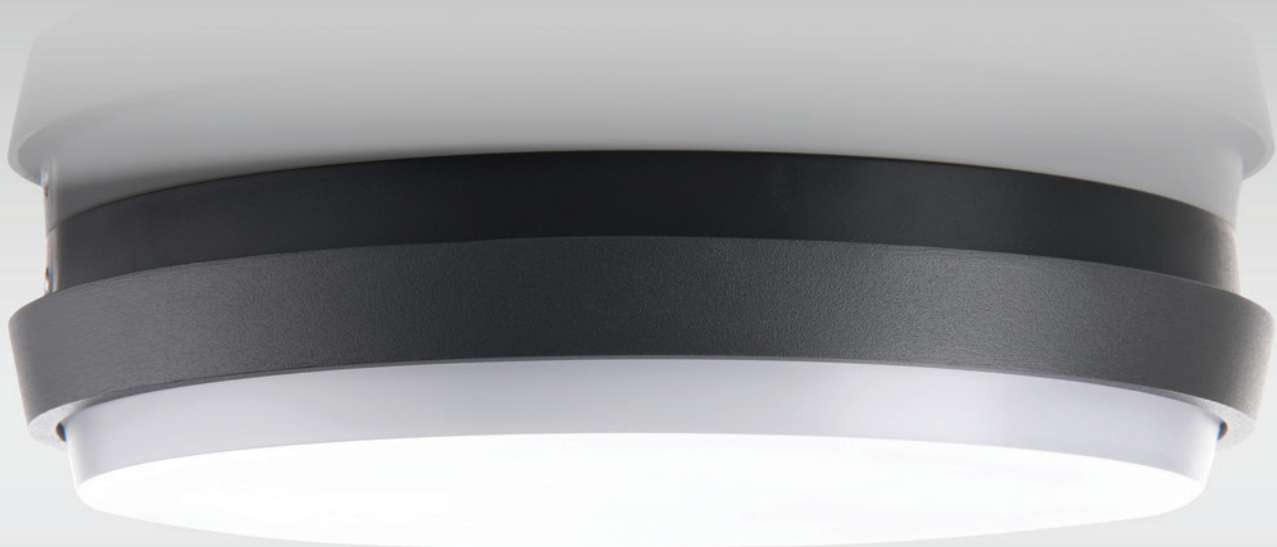

EN

Outdoor round surface mounted light fitting equipped with SMD LED.
Housing made of aluminium, Diffusor in polycarbonate.
Available in anthracite color.

Application:

general outdoor lighting (entrance, terrace, pergola)

DE

Runde Aufbauleuchte für den Außenbereich mit SMD-LED.
Gehäuse aus Aluminium, Diffusor aus Polycarbonat.
Erhältlich in Anthrazit.

Anwendung:

allgemeine Außenbeleuchtung
(Eingang, Terrasse, Pergola)

CZ

Venkovní kulaté svítidlo. Světelný zdroj - LED SMD.
Svítidlo je vyrobeno z hliníku, difuzor z polykarbonátu.
K dispozici v antracitové barvě.

Použití:

obecné venkovní osvětlení (vchod, terasa, pergola)

SK

Vonkajšie kruhové svietidlo. Svetelný zdroj - SMD LED.
Svietidlo je vyrobené z hliníka, difúzor z polykarbonátu.
K dispozícii v antracitovej farbe.

Použitie:

všeobecné vonkajšie osvetlenie
(vchod, terasa, pergola)

LUNA