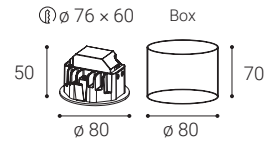

WALK

WALK R # W K lm ↻ CZK**

	2170131	1	3.000	80	-	877 Kč