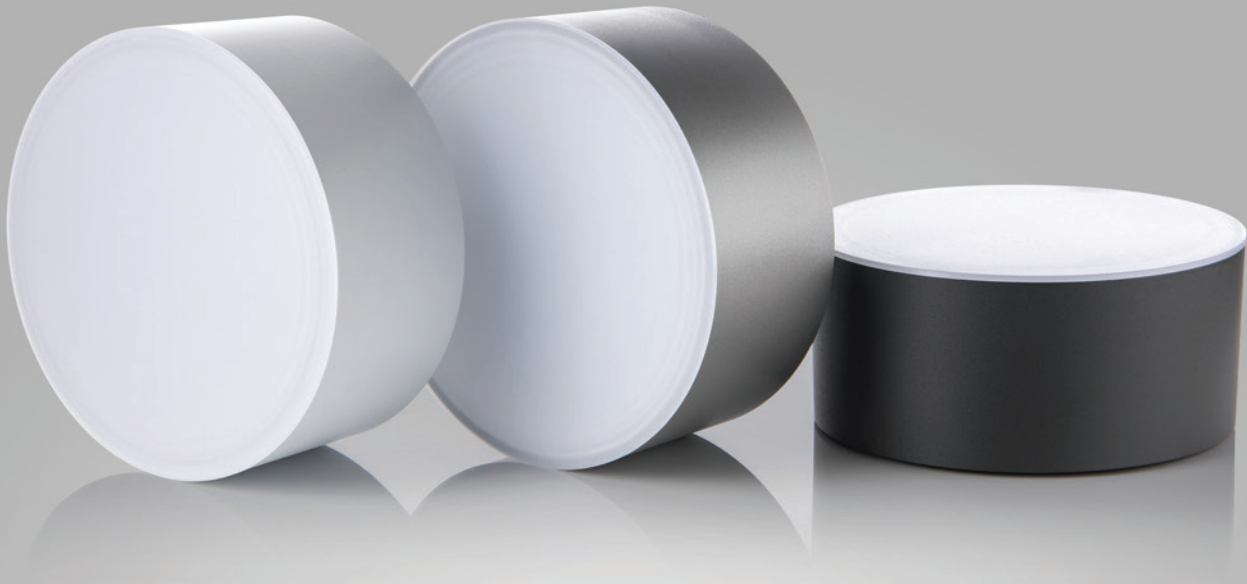

EN

Round ceiling or wall surface light fitting for interior mounting, equipped with SMD LEDs.

Housing made of aluminium.

It is available in white, silver and anthracite.

Application:

general lighting, intended for residential or commercial areas (hallway, wardrobes, entrance areas, toilet, pantry)

DE

Runde Decken- oder Wandaufbauleuchte für die Innenmontage, bestückt mit SMD-LEDs.

Gehäuse aus Aluminium.

Es ist in Weiß, Silber und Anthrazit erhältlich.

Anwendung:

Allgemeinbeleuchtung, bestimmt für Wohn- oder Geschäftsräume (Flur, Schränke, Eingangsbereiche, Toilette, Speisekammer)

CZ

Kruhové stropné nebo nástěnné svítidlo určeno pro montáž do interiéru. Světelný zdroj - LED SMD.

Svítidlo je vyrobené z hliníku.

K dispozici je v bílé, ve stříbrné a v antracitové barvě.

Použití:

všeobecné osvětlení určené pro obytné nebo komerční prostory (předsíň, šatník, vstupní prostory, WC, komora)

SK

Kruhové stropné alebo nástenné svietidlo určené pre povrchovú montáž v interiéru. Svetelný zdroj - SMD LED.

Svietidlo je vyrobené z hliníka.

K dispozícii je v bielej, v striebornej a v antracitovej farbe.

Použitie:

všeobecné osvetlenie určené pre obytné alebo komerčné priestory (chodba, skrine, vstupné priestory, WC, komora)