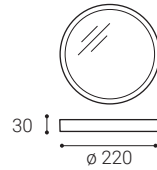

SLIM ON

SLIM-R ON, S # W K lm ↻ CZK**

1183131

W

K

lm

CZK**

10

3.000

800

-

1.298 Kč

W

5 - 8 m²

SLIM-R ON, L # W K lm ↻ CZK**

1183231

W

K

lm

CZK**

20

3.000

1.600

-

1.930 Kč

W

8 - 12 m²

SLIM-Q ON, S # W K lm ↻ CZK**

1183331

W

K

lm

CZK**

10

3.000

800

-

1.298 Kč

W

5 - 8 m²

SLIM-Q ON, L # W K lm ↻ CZK**

1183431

W

K

lm

CZK**

20

3.000

1.600

-

1.930 Kč

W

8 - 12 m²

** Price with VAT
Preis mit MwSt
Cena s DPH
Cena s DPH

W White
Weiß
Bílá
Biela