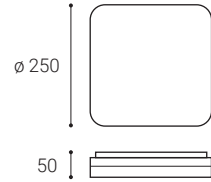

SQUARE II

SQUARE II 25 # W K lm ↻ CZK**

1230751 12 3 CCT* 1.200 - 1.755 Kč

W

< 10 m²

SQUARE II 30 # W K lm ↻ CZK**

1230851 25 3 CCT* 2.500 - 2.105 Kč

W

< 15 m²

SQUARE II 40 # W K lm ↻ CZK**

1230951 30 3 CCT* 3.000 - 3.509 Kč

W

< 20 m²

*3 CCT SWITCH

** Price with VAT
Preis mit MwSt
Cena s DPH
Cena s DPH

W White
Weiß
Bílá
Biela