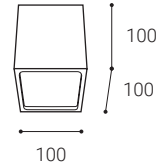

CUBE

CUBE

CUBE, W

	#	W	K	lm	↻	CZK**
	5111131	12	3.000	500	-	2.807 Kč
W	 160°	 5 - 8 m ²				

CUBE, A

	#	W	K	lm	↻	CZK**
	5111134	12	3.000	500	-	2.807 Kč
A	 160°	 5 - 8 m ²				

** Price with VAT
Preis mit MwSt
Cena s DPH
Cena s DPH