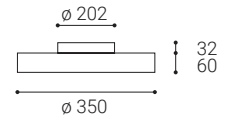

RINGO 35 P/N, B

#	W	K	lm		CZK**
1110633	34+6	3.000	3.100	-	6.667 Kč
1110633D	34+6	3.000	3.100	DALI/PUSH	9.895 Kč

For info see p.318
Für Info siehe S.318
Info na s.318
Info na s.318

** Price with VAT
Preis mit MwSt
Cena s DPH
Cena s DPH

White
Weiß
Bílá
Biela

Black
Schwarz
Černá
Čierna