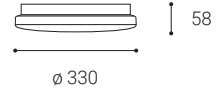

JOTA

JOTA 33, W # W K lm ↻ CZK**

1340151

18

3 CCT*

1.650

-

983 Kč

W

5 - 8 m²

NEW

CRI 80+

JOTA 33 HF, W # W K lm ↻ CZK**

1340251

18

3 CCT*

1.650

-

1.333 Kč

W

5 - 8 m²

NEW

CRI 80+

JOTA 38, W # W K lm ↻ CZK**

1340351

24

3 CCT*

2.200

-

1.158 Kč

W

8 - 12 m²

NEW

CRI 80+

JOTA 38 HF, W # W K lm ↻ CZK**

1340451

24

3 CCT*

2.200

-

1.509 Kč

W

8 - 12 m²

NEW

CRI 80+

*3 CCT SWITCH

** Price with VAT
Preis mit MwSt
Cena s DPH
Cena s DPH

W White
Weiß
Bílá
Biela