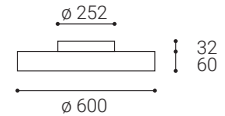

RINGO 60 P/N, W

#	W	K	lm	↻	CZK**
1110831	54+6	3.000	4.940	-	13.334 Kč
1110831D	54+6	3.000	4.940	DALI/PUSH	17.475 Kč