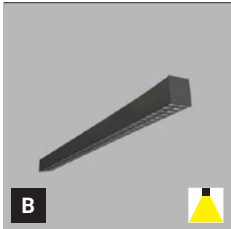

LINO LASER

LINO LASER 120, B

#	W	K	lm		CZK**
1312333	24-32⁺	3.000	2.700-3.600	-	5.614 Kč
1312333D	32	3.000	3.600	DALI	7.369 Kč
1312333P	32	3.000	3.600	PUSH	7.369 Kč
1312343	24-32⁺	4.000	2.900-3.850	-	5.614 Kč
1312343D	32	4.000	3.850	DALI	7.369 Kč
1312343P	32	4.000	3.850	PUSH	7.369 Kč

B

< 15 m²

CASAMBI option