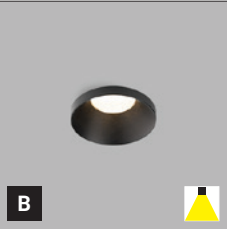

SPOT A

SPOT A, W

#	W	K	lm	↻	CZK**
2150131	9	3.000	550	-	1.333 Kč
2150131D	9	3.000	550	DALI/PUSH	2.140 Kč
2150441	9	4.000	600	-	1.333 Kč
2150441D	9	4.000	600	DALI/PUSH	2.140 Kč

W

SPOT A, B

#	W	K	lm	↻	CZK**
2150133	9	3.000	550	-	1.333 Kč
2150133D	9	3.000	550	DALI/PUSH	2.140 Kč
2150443	9	4.000	600	-	1.333 Kč
2150443D	9	4.000	600	DALI/PUSH	2.140 Kč

B

Ceiling p.35
Decke s.35
Stropní str.35
Stropné str.35

For info see p.318
Für Info siehe S.318
Info na s.318
Info na s.318

** Price with VAT
Preis mit MwSt
Cena s DPH
Cena s DPH

White
Weiß
Bílá
Bielá

Black
Schwarz
Černá
Čierna