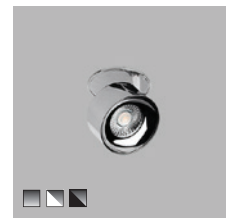

170

KLIP, C

171

Recessed lighting | Einbauleuchten | Zápustná svítidla | Zápustné svietidlá

Spotlights | Strahler | Bodové | Bodové

ZERO M, W

173

ZERO M, B