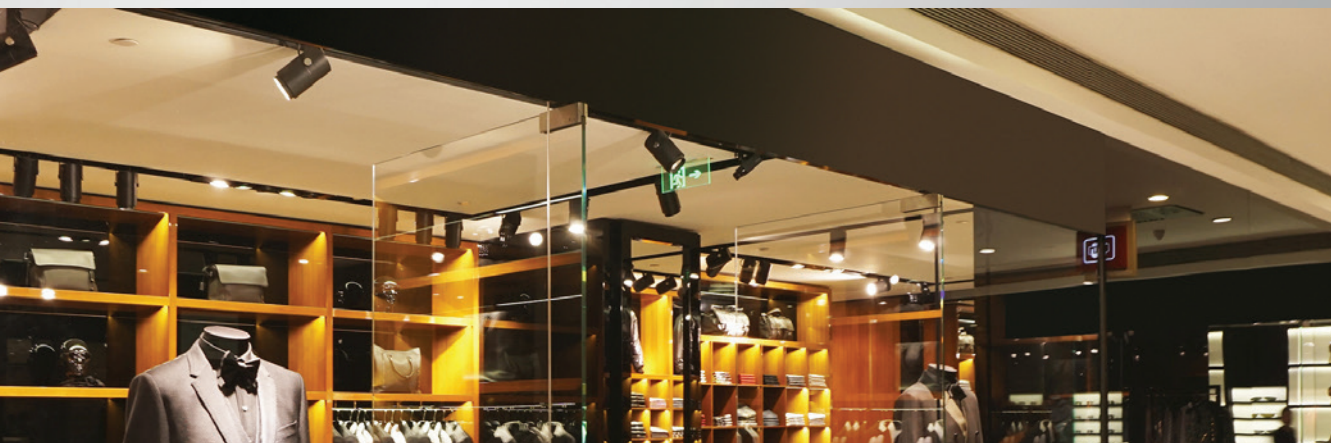

B

RING

#	Color	CZK**
6090503	■	140 Kč

REFLECTOR

#	▲	CZK**
6090560	15°	105 Kč
6090580	30°	105 Kč

** Price with VAT
Preis mit MwSt
Cena s DPH
Cena s DPH

W
White
Weiß
Bílá
Biela

B
Black
Schwarz
Černá
Čierna