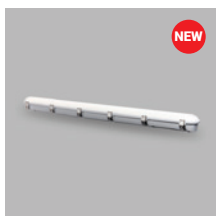

Ceiling lighting | Deckenleuchten | Stropní svítidla | Stropné svietidlá

Diffused | Diffuss | Difuzní | Difúzne

DUSTER II 120

125