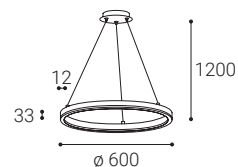

CIRCLE P-Z

CIRCLE 60 P-Z, W

#	W	K	lm	↻	CZK**
3270931	42	3.000	3.400	-	5.264 Kč
3270931D	42	3.000	3.400	DALI/PUSH	7.229 Kč

CIRCLE 60 P-Z, B

#	W	K	lm	↻	CZK**
3270933	42	3.000	3.400	-	5.264 Kč
3270933D	42	3.000	3.400	DALI/PUSH	7.229 Kč