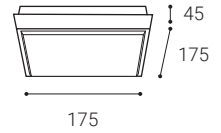

K dispozícii v 2 veľkostiach a v antracitovej farbe.

Použitie:

všeobecné vonkajšie osvetlenie (vchod, terasa, pergola)

QUADO

QUADO

QUADO S, A

	#	W	K	lm	↻	CZK**
	5130834	10	3.000	800	-	2.281 Kč

QUADO L, A