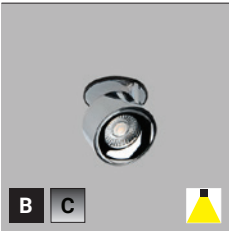

KLIP, BC

#	W	K	lm		CZK**
21507335	11	3.000	770	-	2.140 Kč
21507335D	11	3.000	770	DALI/PUSH	3.298 Kč