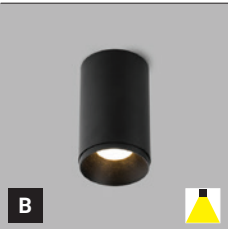

TUBUS A, B

#	W	K	lm		CZK**
1150433	9	3.000	550	-	2.105 Kč
1150433D	9	3.000	550	DALI/PUSH	3.123 Kč
1150443	9	4.000	600	-	2.105 Kč
1150443D	9	4.000	600	DALI/PUSH	3.123 Kč

B