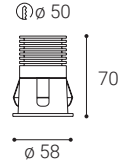

RAY S

RAY S, W # W K lm ↻ CZK**

	2250231	6	3.000	480	*	1.053 Kč

RAY S, B # W K lm ↻ CZK**

	2250233	6	3.000	450	*	1.053 Kč