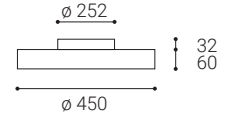

RINGO 45

RINGO 45 P, W

#	W	K	lm	↻	CZK**
1110431	42	3.000	3.340	-	6.667 Kč
1110431D	42	3.000	3.340	DALI/PUSH	9.299 Kč

RINGO 45 P, B

#	W	K	lm	↻	CZK**
1110433	42	3.000	3.340	-	6.667 Kč
1110433D	42	3.000	3.340	DALI/PUSH	9.299 Kč

RINGO 45 P/N, W

#	W	K	lm	↻	CZK**
1110731	42+5	3.000	3.930	-	9.825 Kč
1110731D	42+5	3.000	3.930	DALI/PUSH	12.808 Kč

RINGO 45 P/N, B

#	W	K	lm	↻	CZK**
1110733	42+5	3.000	3.930	-	9.825 Kč
1110733D	42+5	3.000	3.930	DALI/PUSH	12.808 Kč

For info see p.318
Für Info siehe S.318
Info na s.318
Info na s.318

** Price with VAT
Preis mit MwSt
Cena s DPH
Cena s DPH

White
Weiß
Bílá
Biała

Black
Schwarz
Černá
Čierna